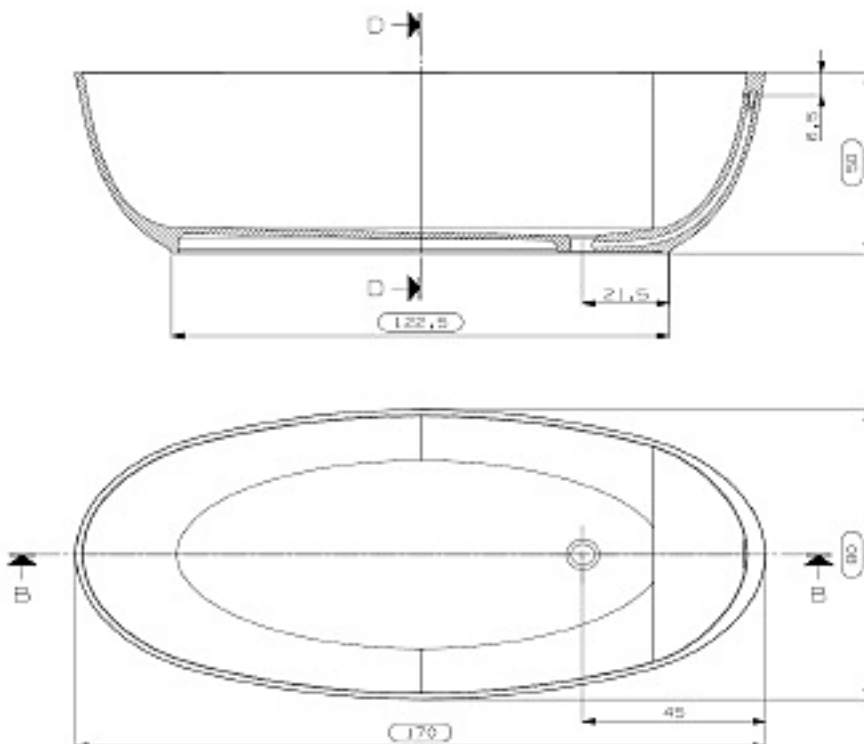

Artículo: **Bañera KELAY**

Material: Mineralmarmo o Cristalplant

Rebosadero: Si

Peso neto Mineralmarmo: 133 Kg

Peso neto Cristalplant: 181 kg

Capacidad: 247 lt

Dimensiones: 170 largo x 80 ancho x 50 alto

Article: **KELAY Bath tub**

Material: Mineralmarmo or Cristalplant

Overflow: Si

Mineralmarmo Net weight: 133 Kg

Cristalplant Net weight: 181 kg

Capacity: 247 lt

Dimensions (cm): 170 length x 80 width x 50 high

Article: **Baignoire KELAY**

Matériaux: Mineralmarmo ou Cristalplant

Trop-plein: Oui

Poids Net Mineralmarmo: 133 Kg

Poids Net Cristalplant: 181 kg

Capacité (litres): 247 lt

Dimensions (cm): 170 long x 80 large x 50 hauteur.

-Position of the drain
-Overall dimensions (in cm)