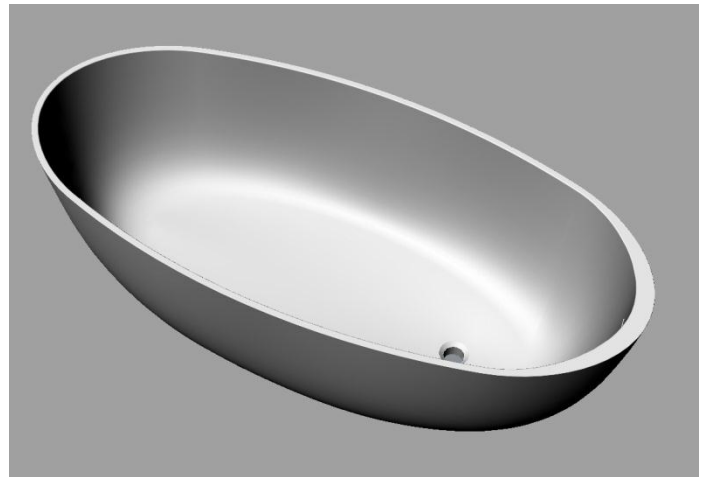

Artículo: **Bañera KELAY**

Material: Mineralmarmo o Cristalplant

Rebosadero: Si

Peso neto Mineralmarmo: 133 Kg

Peso neto Cristalplant: 181 kg

Capacidad: 247 lt

Dimensiones: 170 largo x 80 ancho x 50 alto

Article: **KELAY Bath tub**

Material: Mineralmarmo or Cristalplant

Overflow: Si

Mineralmarmo Net weight: 133 Kg

Cristalplant Net weight: 181 kg

Capacity: 247 lt

Dimensions (cm): 170 length x 80 width x 50 high

Article: **Baignoire KELAY**

Matériaux: Mineralmarmo ou Cristalplant

Trop-plein: Oui

Poids Net Mineralmarmo: 133 Kg

Poids Net Cristalplant: 181 kg

Capacité (litres): 247 lt

Dimensions (cm): 170 long x 80 large x 50 hauteur.

-Position of the drain
-Overall dimensions (in cm)