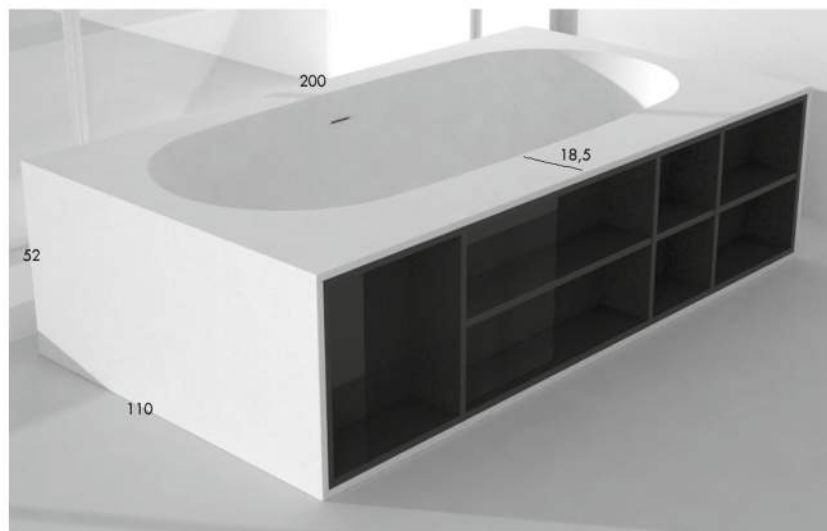

Artículo: Bañera Shelf  
 Material: Solid Surface.  
 Acabado: Mate  
 Rebosadero: SI  
 Peso Neto: (depende del diseño)  
 Capacidad: 290 lt  
 Dimensiones (cm): 200 largo x 110 ancho x 52 alto.

Article: Shelf Bath tub  
 Material: Solid Surface.  
 Finish: Mat.  
 Overflow: YES  
 Net weight: (Weight depends on design)  
 Capacity: 290 lt  
 Dimensions (cm): 200 length x 110 width x 52 high.

Article: Baignoire Shelf  
 Matériaux: Solid Surface.  
 Finition: Mat.  
 Trop-plein: Oui  
 Poids Net: (Le poids dépend du dessin)  
 Capacité (litres): 290 lt  
 Dimensions (cm): 200 long x 110 large x 52 hauteur.

DETALLE ESTANTERIA BAÑERA SHELF (medidas en cm)