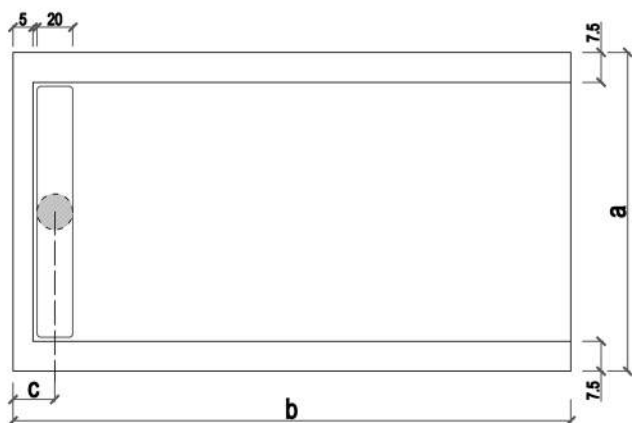

MEDIDAS MEASURES / MESURES
80 x 120
90 x 120
100 x 120
80 x 140
90 x 140
100 x 140
80 x 160
90 x 160
100 x 160
80 x 180
90 x 180
100 x 180
80 x 190
90 x 190
100 x 190
80 x 200
90 x 200
100 x 200

## COLOURS / COULEURS / COLORES

Detalle tapa desagüe

Altura 4cm

		B		
		140	160	190
A	80	12,5	12,5	12,5
	90	12,5	12,5	12,5
		C		

Notas: medidas en cm.