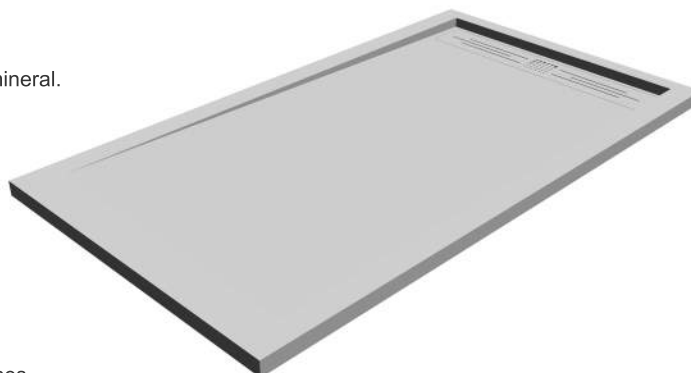

# Mibaño®

datos técnicos plato de ducha / shower tray technical data sheet /  
caractéristiques techniques de plateau de douche

Artículo: Plato de Ducha Stone Raining  
Material: combinación de resinas, gel coat y carga mineral.  
Acabado: Mate, rugoso  
Rejilla Inox. Cuadrada

Article: Stone Raining Shower Tray  
Material: combination of resin, gel coat and different mineral charges.  
Finish: Rugged, Mat.  
Square Inox. Drain

Article: Plateau de douche Stone Raining  
Matériaux: combinaison de résines, gel coat et diverses charges minérales.  
Finition: Mat et rugueux.  
Grill Inox. Carrée

MEDIDAS MEASURES / MESURES
80 x 120
90 x 120
100 x 120
80 x 140
90 x 140
100 x 140
80 x 160
90 x 160
100 x 160
80 x 180
90 x 180
100 x 180
80 x 190
90 x 190
100 x 190
80 x 200
90 x 200
100 x 200

## COLOURS / COULEURS / COLORES

Detalle tapa desagüe

Altura 4cm

		B		
		140	160	190
A	80	12,5	12,5	12,5
	90	12,5	12,5	12,5
		C		

Notas: medidas en cm.