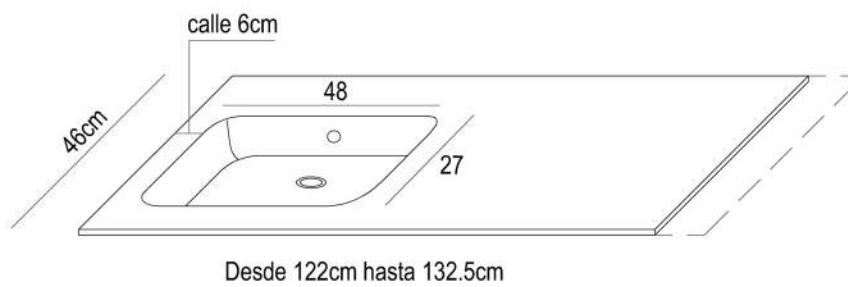

Artículo: Encimera Doria cortada a medida.
Material: Mineralmarmo R
Acabado: Blanco, brillo.
Orificio para grifo: OPCIONAL.
Profundidad seno: 12cm.
Observaciones: indicar si lleva orificio para grifo.
Ancho desde 122cm hasta 132.5cm.
PARA MUEBLES A PARTIR DE 60CM

Article: Doria Countertop cut to size.
Material: Mineralmarmo R
Finish: Shiny white.
Hole tap: OPTIONAL
Sink Depth: 12cm
Comments: specify if hole tap is necessary.
Width from 121cm to 132.5cm.
FURNITURE FROM 60CM

Article: Plateau de vasque Doria sur mesures.
Matériaux: Mineralmarmo R
Finition: Blanc brillant.
Orifice pour le robinet: OPTIONNALLE
Profondeur du vasque: 12cm.
Observations: indiquer si le trou pour le robinet est nécessaire.
Largeur de 122cm à 132.5cm
POUR MEUBLES DE 60CM