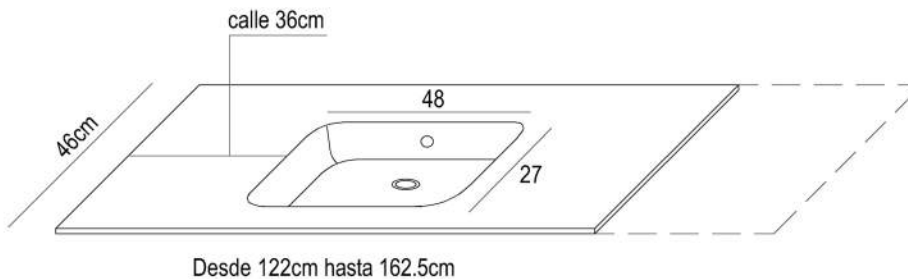

Mibaño®

datos técnicos encimera mineralmarmo / mineralmarmo countertop technical data sheet /
caractéristiques techniques de plateaux en mineralmarmo

Artículo: Encimera Doria cortada a medida.

Material: Mineralmarmo®

Acabado: Blanco, brillo.

Orificio para grifo: OPCIONAL.

Profundidad seno: 12cm.

Observaciones: indicar si lleva orificio para grifo.

Ancho desde 122cm hasta 162.5cm.

PARA MUEBLES A PARTIR DE 100CM

Article: Doria Countertop cut to size.

Material: Mineralmarmo®

Finish: Shiny white.

Hole tap: OPTIONAL

Sink Depth: 12cm

Comments: specify if hole tap is necessary.

Width from 121cm to 162.5cm.

FURNITURE FROM 100CM

Article: Plateau de vasque Doria sur mesures.

Matériaux: Mineralmarmo®

Finition: Blanc brillant.

Orifice pour le robinet: OPTIONNALLE

Profondeur du vasque: 12cm.

Observations: indiquer si le trou pour le robinet est nécessaire.

Largeur de 122cm à 162.5cm

POUR MEUBLES DE 100CM