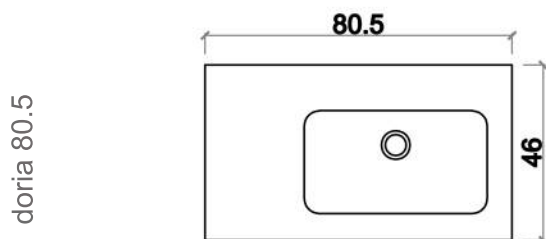

## MEDIDAS DEL SENO / *BOWL MEASURES* / MESURE DU VASQUE

Artículo: Encimera Doria  
Material: Mineralmarmo R  
Acabado: Blanco, brillo.  
Orificio para grifo: OPCIONAL.  
Seno desplazado a la izquierda.  
Profundidad seno: 12cm  
Observaciones: indicar si lleva orificio para grifo.

## Medidas Totales / Total Meassures / Mesures Totales

## MEDIDAS DEL SENO / BOWL MEASSURES / MESURE DU VASQUE

Artículo: Encimera Doria  
Material: Mineralmarmo®  
Acabado: Blanco, brillo.  
Orificio para grifo: OPCIONAL.  
Seno desplazado a la derecha.  
Profundidad seno: 12cm  
Observaciones: indicar si lleva orificio para grifo

## Medidas Totales / Total Measures / Mesures Totales