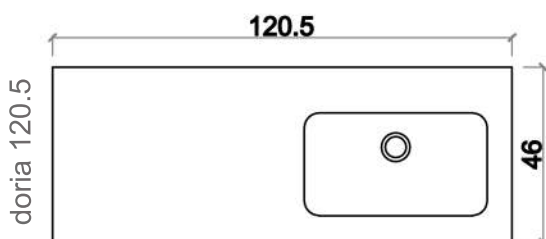

## MEDIDAS DEL SENO / *BOWL MEASURES* / MESURE DU VASQUE

Artículo: Encimera Doria  
Material: Mineralmarmo R  
Acabado: Blanco, brillo.  
Orificio para grifo: OPCIONAL.  
Seno desplazado a la izquierda.  
Profundidad seno: 12cm  
Observaciones: indicar si lleva orificio para grifo.

## Medidas Totales / Total Meassures / Mesures Totales

## MEDIDAS DEL SENO / BOWL MEASSURES / MESURE DU VASQUE

Artículo: Encimera Doria  
Material: Mineralmarmo®  
Acabado: Blanco, brillo.  
Orificio para grifo: OPCIONAL.  
Seno desplazado a la derecha.  
Profundidad seno: 12cm  
Observaciones: indicar si lleva orificio para grifo

## Medidas Totales / Total Measures / Mesures Totales