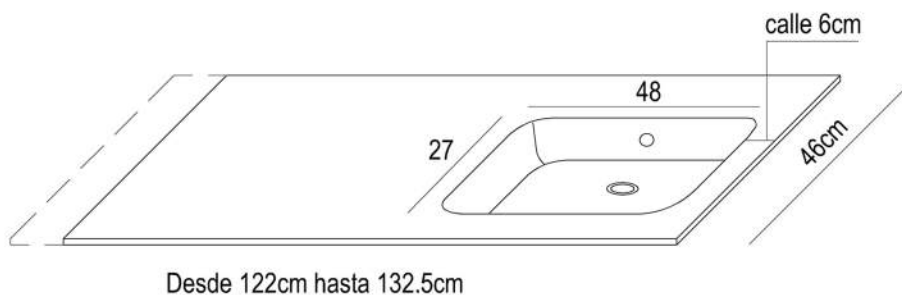

Artículo: Encimera Doria cortada a medida.
Material: Mineralmarmo R
Acabado: Blanco, brillo.
Orificio para grifo: OPCIONAL.
Profundidad seno: 12cm.
Observaciones: indicar si lleva orificio para grifo.
Ancho desde 122cm hasta 132.5cm.
PARA MUEBLES A PARTIR DE 60CM

Article: Doria Countertop cut to size.
Material: Mineralmarmo R
Finish: Shiny white.
Hole tap: OPTIONAL
Sink Depth: 12cm
Comments: specify if hole tap is necessary.
Width from 121cm to 132.5cm.
FURNITURE FROM 60CM

Article: Plateau de vasque Doria sur mesures.
Matériaux: Mineralmarmo R
Finition: Blanc brillant.
Orifice pour le robinet: OPTIONNALLE
Profondeur du vasque: 12cm.
Observations: indiquer si le trou pour le robinet est nécessaire.
Largeur de 122cm à 132.5cm
POUR MEUBLES DE 60CM