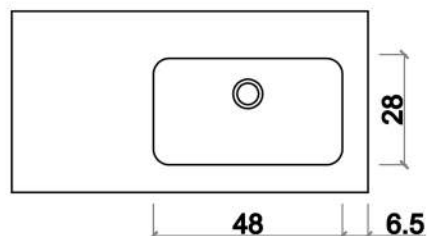

MEDIDAS DEL SENO / BOWL MEASURES / MESURE DU VASQUE