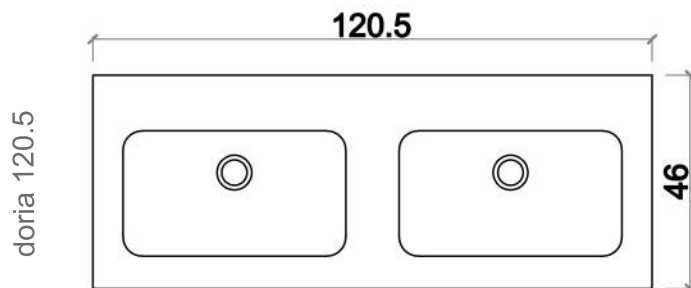

## Medidas Totales / Total Measures / Mesures Totales

## MEDIDAS DEL SENO / BOWL MEASURES / MESURE DU VASQUE

Artículo: Encimera Doria.  
Material: Mineralmarmo®  
Acabado: Blanco, brillo.  
Orificio para grifo: OPCIONAL.  
Doble Seno  
Profundidad seno: 12cm.  
Observaciones: indicar si lleva orificio para grifo.

Article: Doria Countertop.  
Material: Mineralmarmo®  
Finish: Shiny white.  
Hole tap: OPTIONAL  
Double Bowl.  
Sink Depth: 12cm  
Comments: specify if hole tap is necessary.

Article: Plateau de vasque Doria.  
Matériaux: Mineralmarmo®  
Finition: Blanc brillant.  
Orifice pour le robinet: OPTIONNALLE  
Vasque Double.  
Profondeur du vasque: 12cm.  
Observations: indiquer si le trou pour le robinet est nécessaire.

## Medidas Totales/ *Total Measures* / Mesures Totales