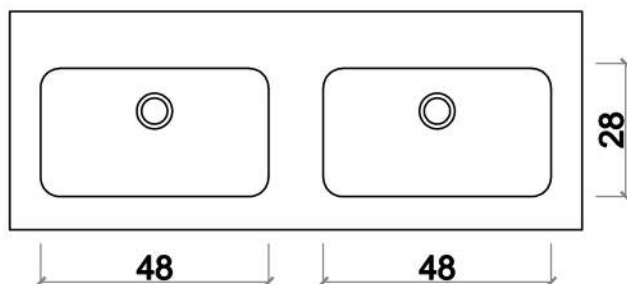

## MEDIDAS DEL SENO / BOWL MEASURES / MESURE DU VASQUE

Artículo: Encimera Doria.  
Material: Mineralmarmo®  
Acabado: Blanco, brillo.  
Orificio para grifo: OPCIONAL.  
Doble Seno  
Profundidad seno: 12cm.  
Observaciones: indicar si lleva orificio para grifo.

Article: Doria Countertop.  
Material: Mineralmarmo®  
Finish: Shiny white.  
Hole tap: OPTIONAL  
Double Bowl.  
Sink Depth: 12cm  
Comments: specify if hole tap is necessary.

Article: Plateau de vasque Doria.  
Matériaux: Mineralmarmo®  
Finition: Blanc brillant.  
Orifice pour le robinet: OPTIONNALLE  
Vasque Double.  
Profondeur du vasque: 12cm.  
Observations: indiquer si le trou pour le robinet est nécessaire.

## Medidas Totales/ *Total Measures* / Mesures Totales

## MEDIDAS DEL SENO / BOWL MEASSURES / MESURE DU VASQUE