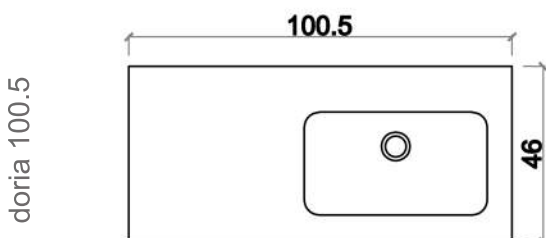

## MEDIDAS DEL SENO / *BOWL MEASURES* / MESURE DU VASQUE

Artículo: Encimera Doria  
Material: Mineralmarmo R  
Acabado: Blanco, brillo.  
Orificio para grifo: OPCIONAL.  
Seno desplazado a la izquierda.  
Profundidad seno: 12cm  
Observaciones: indicar si lleva orificio para grifo.

## Medidas Totales / Total Meassures / Mesures Totales

## MEDIDAS DEL SENO / BOWL MEASSURES / MESURE DU VASQUE

Artículo: Encimera Doria  
Material: Mineralmarmo®  
Acabado: Blanco, brillo.  
Orificio para grifo: OPCIONAL.  
Seno desplazado a la derecha.  
Profundidad seno: 12cm  
Observaciones: indicar si lleva orificio para grifo

## Medidas Totales / Total Measures / Mesures Totales