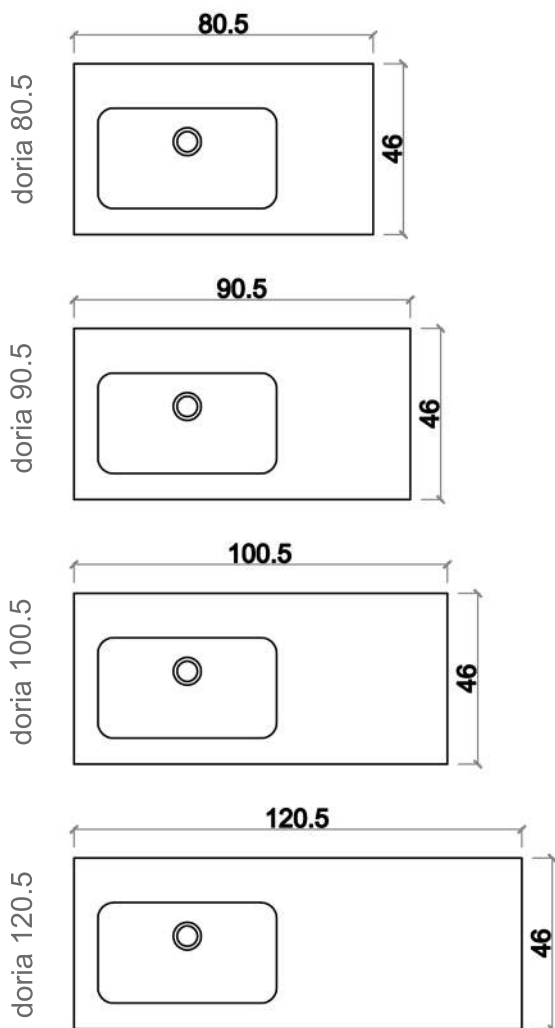

## Medidas Totales / *Total Measures* / Mesures Totales

## MEDIDAS DEL SENO / *BOWL MEASURES* / MESURE DU VASQUE

Artículo: Encimera Doria  
Material: Mineralmarmo R  
Acabado: Blanco, brillo.  
Orificio para grifo: OPCIONAL.  
Seno desplazado a la izquierda.  
Profundidad seno: 12cm  
Observaciones: indicar si lleva orificio para grifo.

Article: Doria Countertop.  
Material: Mineralmarmo R  
Finish: Shiny white.  
Hole tap: OPTIONAL  
Bowl placed on the left side.  
Sink Depth: 12cm  
Comments: specify if hole tap is necessary.

Article: Plateau de vasque Doria  
Matériaux: Mineralmarmo R  
Finition: Blanc brillant.  
Orifice pour le robinet: OPTIONNALLE.  
Vasque déplacé a gauche.  
Profondeur du vasque: 12cm  
Observation: indiquer si le trou pour le robinet est nécessaire.

## Medidas Totales / Total Meassures / Mesures Totales