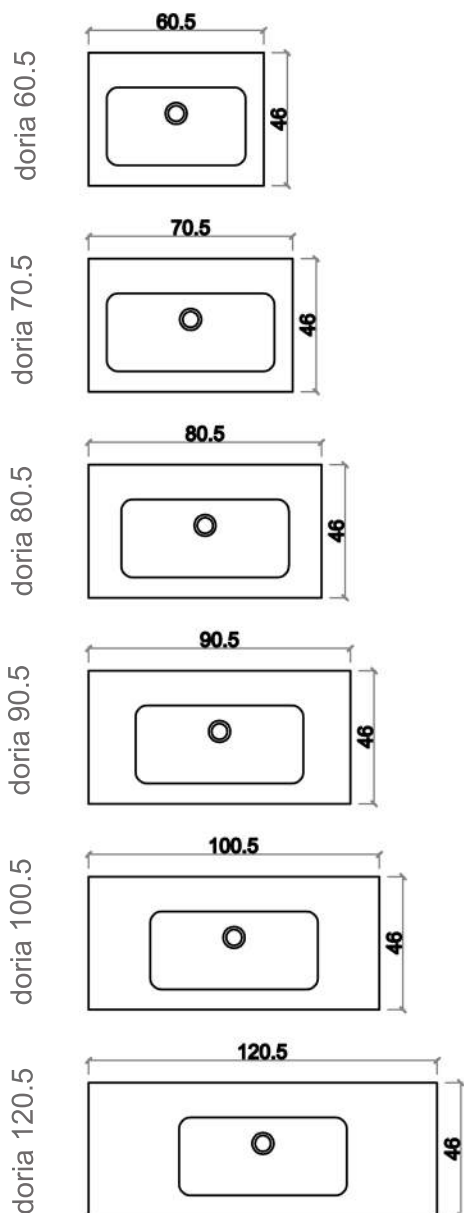

Article: Doria Countertop  
Material: Mineralmarmo®  
Finish: Shiny white.  
Hole tap: OPTIONAL  
Centred Bowl.  
Sink Depth: 12cm  
Comments: specify if hole tap is necessary.

Article: Plateau de vasque Doria  
Matériaux: Mineralmarmo®  
Finition: Blanc brillant.  
Orifice pour le robinet: OPTIONNALLE.  
Vasque centré.  
Profondeur du vasque: 12cm  
Observation: indiquer si le trou pour le robinet est nécessaire.

## Medidas Totales / *Total Measures* / Mesures Totales

## MEDIDAS DEL SENO / *BOWL MEASURES* / MESURE DU VASQUE

Artículo: Encimera Doria  
Material: Mineralmarmo R  
Acabado: Blanco, brillo.  
Orificio para grifo: OPCIONAL.  
Seno desplazado a la izquierda.  
Profundidad seno: 12cm  
Observaciones: indicar si lleva orificio para grifo.

Article: Doria Countertop.  
Material: Mineralmarmo R  
Finish: Shiny white.  
Hole tap: OPTIONAL  
Bowl placed on the left side.  
Sink Depth: 12cm  
Comments: specify if hole tap is necessary.

Article: Plateau de vasque Doria  
Matériaux: Mineralmarmo R  
Finition: Blanc brillant.  
Orifice pour le robinet: OPTIONNALLE.  
Vasque déplacé a gauche.  
Profondeur du vasque: 12cm  
Observation: indiquer si le trou pour le robinet est nécessaire.