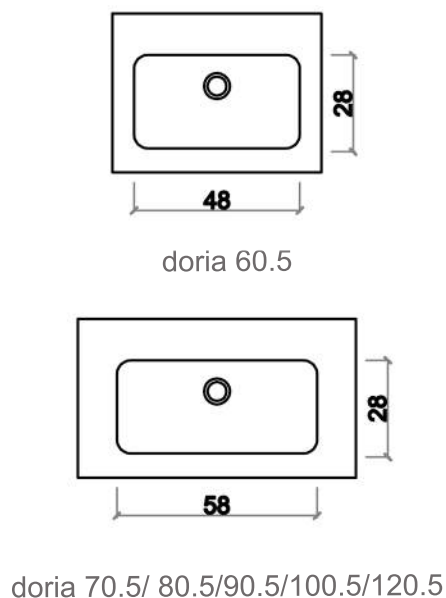

Article: Doria Countertop  
Material: Mineralmarmo®  
Finish: Shiny white.  
Hole tap: OPTIONAL  
Centred Bowl.  
Sink Depth: 12cm  
Comments: specify if hole tap is necessary.

Article: Plateau de vasque Doria  
Matériaux: Mineralmarmo®  
Finition: Blanc brillant.  
Orifice pour le robinet: OPTIONNALLE.  
Vasque centré.  
Profondeur du vasque: 12cm  
Observation: indiquer si le trou pour le robinet est nécessaire.

## Medidas Totales / *Total Measures* / Mesures Totales

## MEDIDAS DEL SENO / *BOWL MEASURES* / MESURE DU VASQUE

Artículo: Encimera Doria  
Material: Mineralmarmo R  
Acabado: Blanco, brillo.  
Orificio para grifo: OPCIONAL.  
Seno desplazado a la izquierda.  
Profundidad seno: 12cm  
Observaciones: indicar si lleva orificio para grifo.

Observations: indiquer si le trou pour le robinet est nécessaire.

Largeur de 122cm à 162.5cm

*POUR MEUBLES DE 100CM*