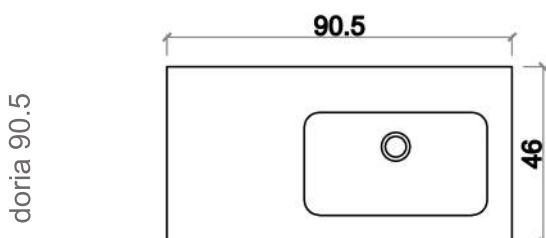

## MEDIDAS DEL SENO / *BOWL MEASURES* / MESURE DU VASQUE

Artículo: Encimera Doria  
Material: Mineralmarmo R  
Acabado: Blanco, brillo.  
Orificio para grifo: OPCIONAL.  
Seno desplazado a la izquierda.  
Profundidad seno: 12cm  
Observaciones: indicar si lleva orificio para grifo.

## Medidas Totales / Total Meassures / Mesures Totales

## MEDIDAS DEL SENO / BOWL MEASSURES / MESURE DU VASQUE

Artículo: Encimera Doria  
Material: Mineralmarmo®  
Acabado: Blanco, brillo.  
Orificio para grifo: OPCIONAL.  
Seno desplazado a la derecha.  
Profundidad seno: 12cm  
Observaciones: indicar si lleva orificio para grifo

## Medidas Totales / Total Measures / Mesures Totales