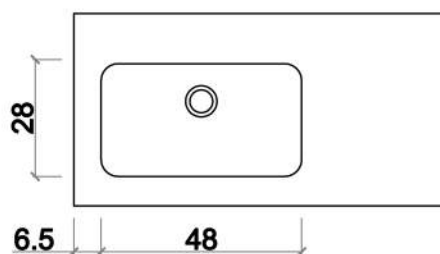

MEDIDAS DEL SENO / BOWL MEASSURES / MESURE DU VASQUE