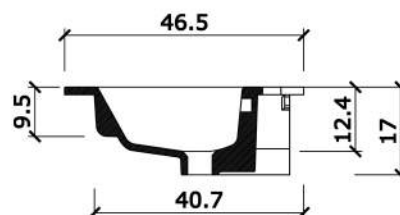

Article: Plateau de vasque Qubo.
Matériaux: Céramique.
Finition: Blanc brillant.
Orifice pour le robinet: OUI.
Vasque Double.
Profondeur du vasque: 12,4cm

Medidas Totales/ *Total Measures* / Mesures Totales

&

MEDIDAS DEL SENO / BOWL MEASSURES
/ MESURE DU VASQUE

qubo 121

Artículo: Encimera Qubo.
Material: Cerámico.
Acabado: Blanco, brillo.
Orificio para grifo: SI.
Seno centrado.
Profundidad seno: 12,4cm.

Article: Qubo Countertop.
Material: Ceramic
Finish: Shiny white.
Hole tap: YES
Centred Bowl.
Sink Depth: 12,4cm.

Article: Plateau de vasque Qubo.
Matériaux: Céramique.
Finition: Blanc brillant.
Orifice pour le robinet: OUI.
Vasque Centré.
Profondeur du vasque: 12,4cm.

Medidas Totales / **Total Measures** /
Mesures Totales

MEDIDAS DEL SENO / **BOWL MEASURES** /
MESURE DU VASQUE