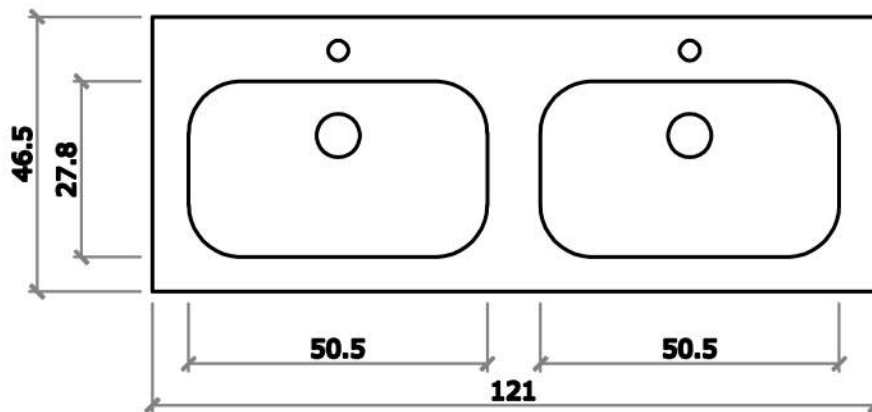

Artículo: Encimera Qubo.
Material: Cerámico.
Acabado: Blanco, brillo.
Orificio para grifo: SI.
Doble Seno
Profundidad seno: 12,4cm.

Article: Qubo Countertop.
Material: Ceramic.
Finish: Shiny white.
Hole tap: YES
Double Bowl.
Sink Depth: 12,4cm.

Article: Plateau de vasque Qubo.
Matériaux: Céramique.
Finition: Blanc brillant.
Orifice pour le robinet: OUI.
Vasque Double.
Profondeur du vasque: 12,4cm

Medidas Totales/ *Total Measures* / Mesures Totales

&

MEDIDAS DEL SENO / BOWL MEASSURES
/ MESURE DU VASQUE

qubo 121

Artículo: Encimera Qubo.
Material: Cerámico.
Acabado: Blanco, brillo.
Orificio para grifo: SI.
Seno centrado.
Profundidad seno: 12,4cm.

Article: Qubo Countertop.
Material: Ceramic
Finish: Shiny white.
Hole tap: YES
Centred Bowl.
Sink Depth: 12,4cm.

MEDIDAS DEL SENO / **BOWL MEASURES** /
MESURE DU VASQUE