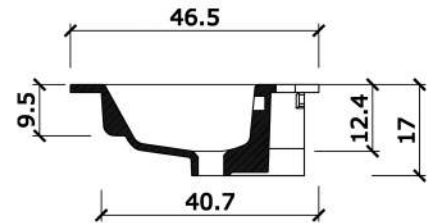

Artículo: Encimera Qubo.
Material: Cerámico.
Acabado: Blanco, brillo.
Orificio para grifo: SI.
Doble Seno
Profundidad seno: 12,4cm.

Article: Qubo Countertop.
Material: Ceramic.
Finish: Shiny white.
Hole tap: YES
Double Bowl.
Sink Depth: 12,4cm.

Article: Plateau de vasque Qubo.
Matériaux: Céramique.
Finition: Blanc brillant.
Orifice pour le robinet: OUI.
Vasque Double.
Profondeur du vasque: 12,4cm

Medidas Totales/ *Total Measures* / Mesures Totales

&

MEDIDAS DEL SENO / BOWL MEASSURES
/ MESURE DU VASQUE

qubo 121

Artículo: Encimera Qubo.
Material: Cerámico.
Acabado: Blanco, brillo.
Orificio para grifo: SI.
Seno centrado.
Profundidad seno: 12,4cm.

Article: Qubo Countertop.
Material: Ceramic
Finish: Shiny white.
Hole tap: YES
Centred Bowl.
Sink Depth: 12,4cm.

MEDIDAS DEL SENO / **BOWL MEASURES** /
MESURE DU VASQUE