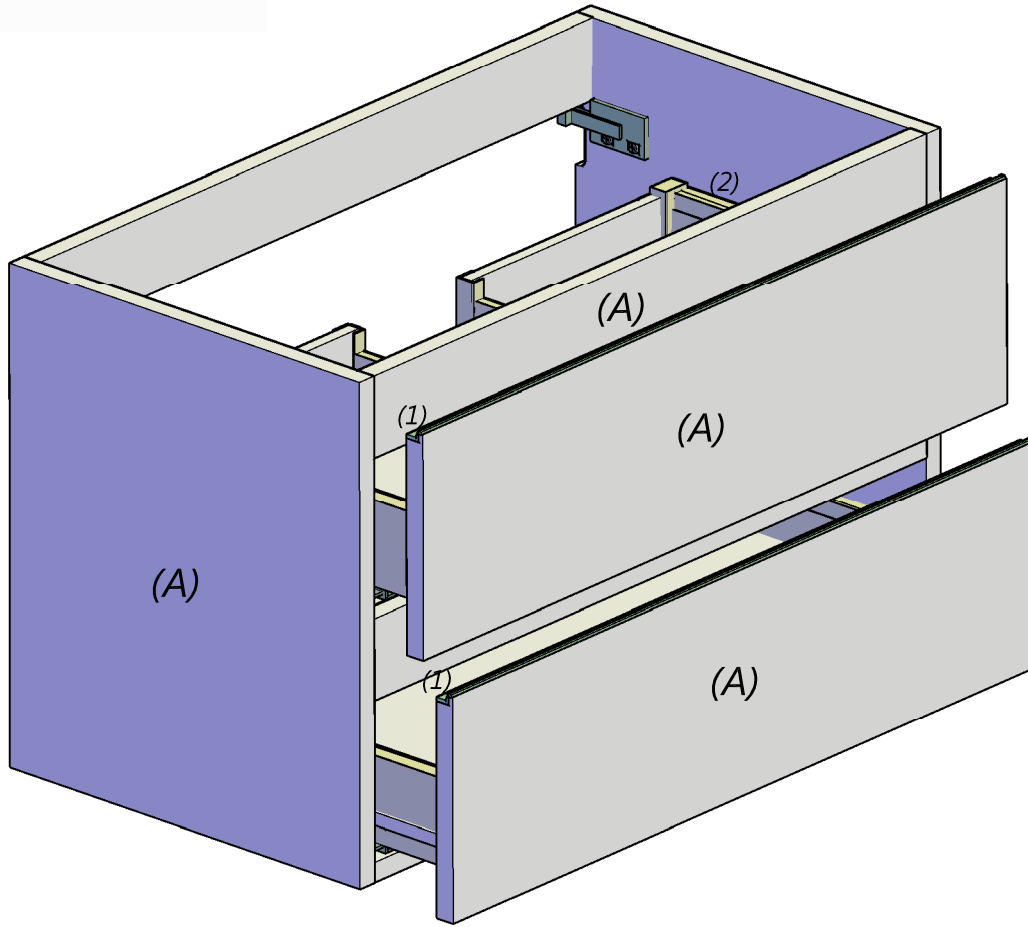

# velice

(1) Tirador "L"

(2) Cajones con guías **Hettich**  
Extracción total, silent system y amortiguación en la apertura y cierre

Drawers with HETTICH guideways, total extraction, silent system and damping in the opening and closing.

**Mibaño**  
Departamento Técnico *design*

(A) ACABADOS FRENTE y ACABADOS ESTRUCTURA  
FRONT FINISHES & ESTRUCTURE FINISHES:

MELAMÍNICO DISEÑO 01

ACABADO PROFUNDO

ANTIBACTERIANO

ROBLE NIAGARA

ROBLE IGUAZÚ

WHITE