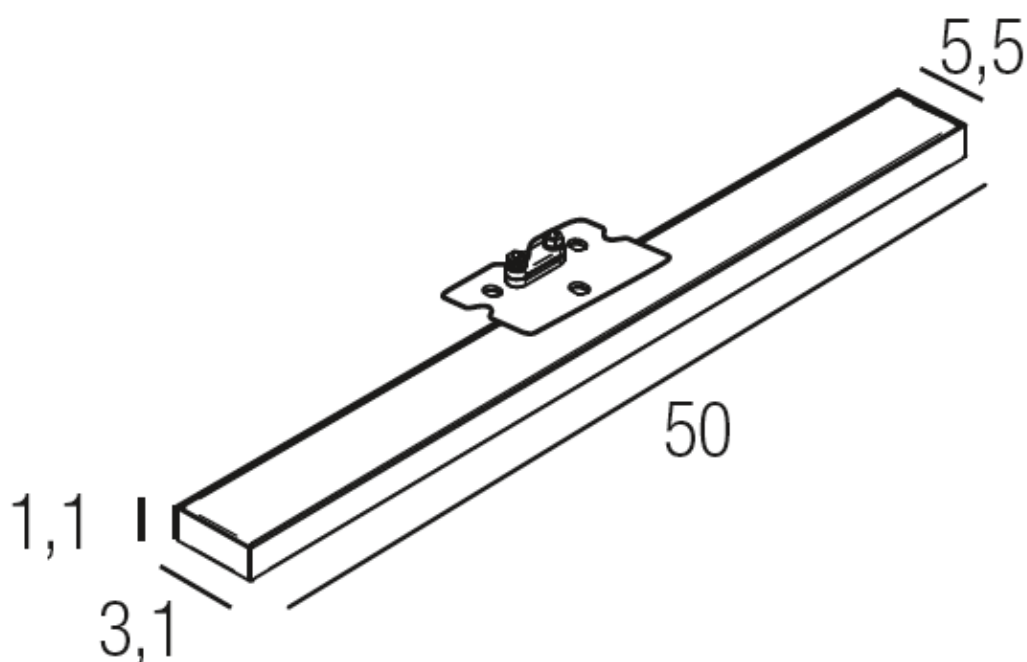

Aplique: **ALBA** - 6W
Wall light

LED

New

Especificaciones técnicas

Technical characteristics

| | |
|--|---|
| Potencia <i>Power / Puissance</i> | 6 W |
| Tensión nominal <i>Rated voltage / Tension nominale</i> | 12 V |
| Lumens | 450 Lm |
| TC (K) | 4000K |
| Tipo de lámpara <i>Lamp type / Type de lampe</i> | LED |
| Driver | Externo / <i>External</i> |
| Índice de protección <i>Protection Index / Indice de protection</i> | IP44 |
| Clase de aislamiento <i>Insulation class / Classe d'isolement</i> | CLII |
| Acabado <i>Finish / Finition</i> | Acero inoxidable <i>Stainless steel / Acier inoxydable</i> |

ALBA
CON PINZAS
WITH CLIPS / AVEC PINCES

Ref. **APLI** 900.0038A

ALBA
A MARCO
TO FRAME / À ENCADRER

Ref. **APLI** 900.0039A

Mibaño®
design
www.mibano.com

Departamento técnico