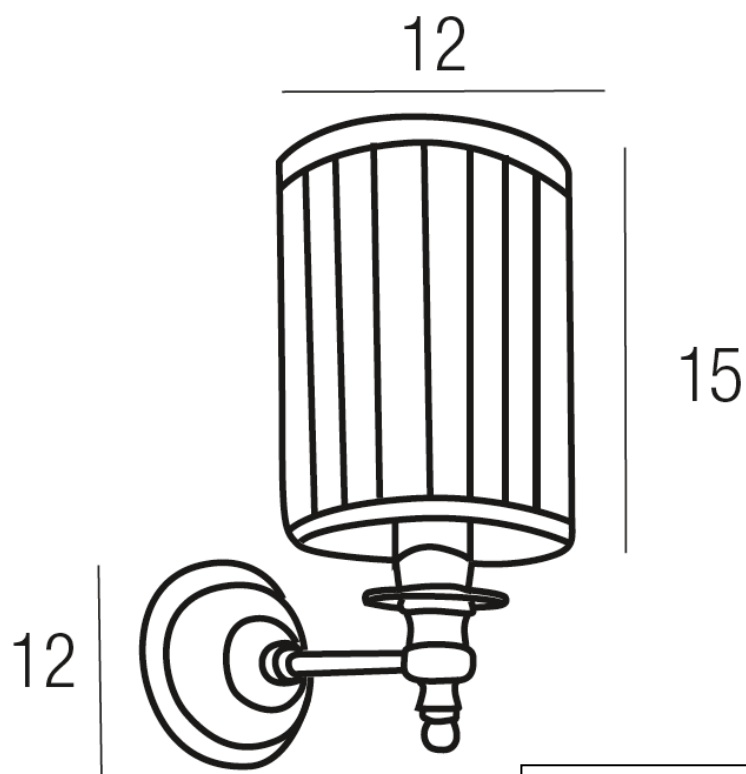

Aplique: **ANDREA** - 42W

Wall light

Especificaciones técnicas

Technical characteristics

Potencia <i>Power / Puissance</i>	42 W
Tensión nominal <i>Rated voltage / Tension nominale</i>	230 V
Tipo de lámpara <i>Lamp type / Type de lampe</i>	HALÓGENO
Índice de protección <i>Protection Index / Indice de protection</i>	IP20
Clase de aislamiento <i>Insulation class / Classe d'isolement</i>	CLII
Acabado <i>Finish / Finition</i>	Oro - Cromo <i>Gold - Chrome / Or - Chrome</i>
Pantalla <i>Lampshade / Abat-jour</i>	Negra-Plata <i>Black - Silver / Noir-Argent</i>

ANDREA

ORO-PANTALLA NEGRA

Gold-Black lampshade / Or-Abat-jour noir

Ref. **APLI** 900.0056A

ANDREA

CROMO-PANTALLA PLATA

Chrome-Silver lampshade / Chrome-Abat-jour argent

Ref. **APLI** 900.0057A