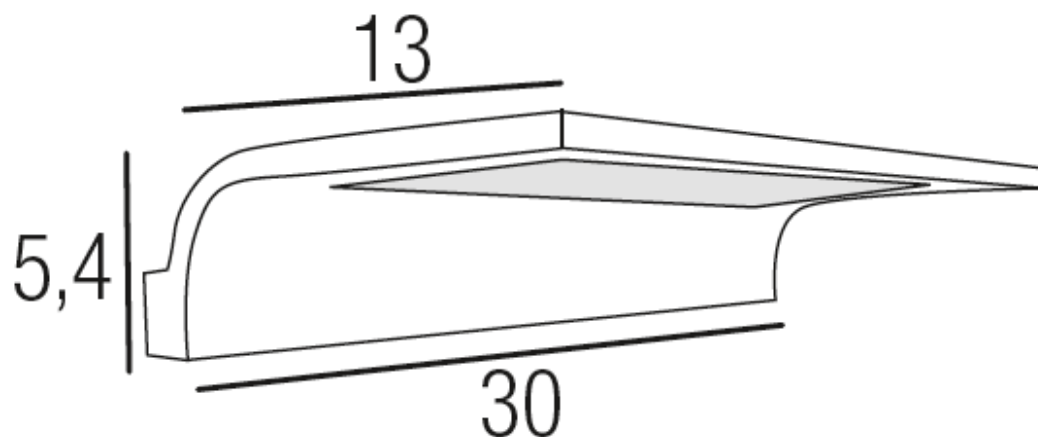

Aplique: **ANIA** - 6W
Wall light

LED

New

Especificaciones técnicas

Technical characteristics

Potencia <i>Power / Puissance</i>	6 W
Tensión nominal <i>Rated voltage / Tension nominale</i>	230 V
Lumens	260 Lm
TC (K)	4000K
Tipo de lámpara <i>Lamp type / Type de lampe</i>	LED
Driver	Interno / <i>Internal</i>
Índice de protección <i>Protection Index / Indice de protection</i>	IP44
Clase de aislamiento <i>Insulation class / Classe d'isolement</i>	CLII
Acabado <i>Finish / Finition</i>	Blanco mate <i>Matt white / Blanc mat</i>

ANIA
A MARCO
TO FRAME / À ENCADRER

Ref. **APLI 900.0058A**

Mibaño®
design
www.mibano.com

Departamento técnico