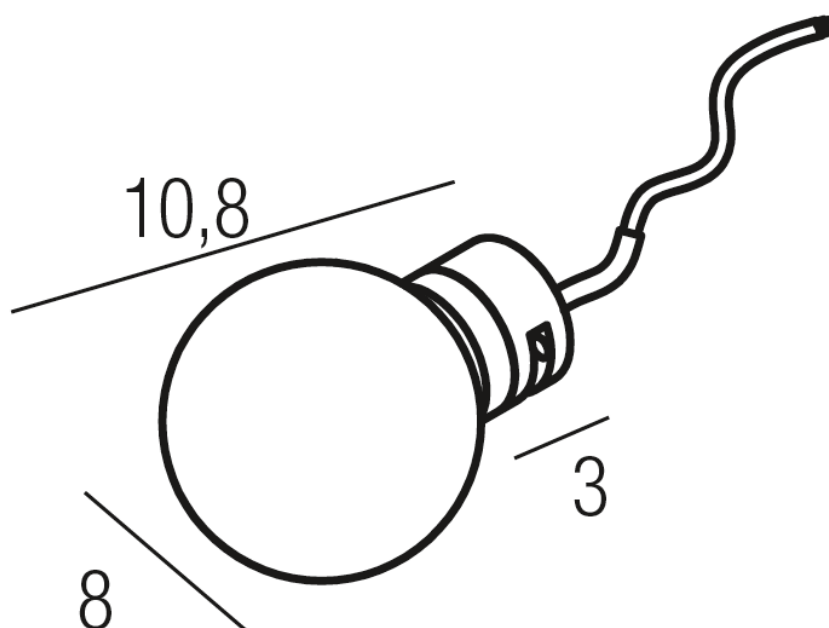

Aplique: **GALA** - 33W

Wall light

Especificaciones técnicas

Technical characteristics

Potencia <i>Power / Puissance</i>	33 W
Tensión nominal <i>Rated voltage / Tension nominale</i>	230 V
Tipo de lámpara <i>Lamp type / Type de lampe</i>	HALÓGENO G9
Índice de protección <i>Protection Index / Indice de protection</i>	IP44
Clase de aislamiento <i>Insulation class / Classe d'isolement</i>	CLII
Acabado <i>Finish / Finition</i>	Cromo brillo <i>Shine chrome / Chrome brillant</i>

GALA
CON PINZAS
WITH CLIPS / AVEC PINCES

Ref. **APLI** 900.0044A