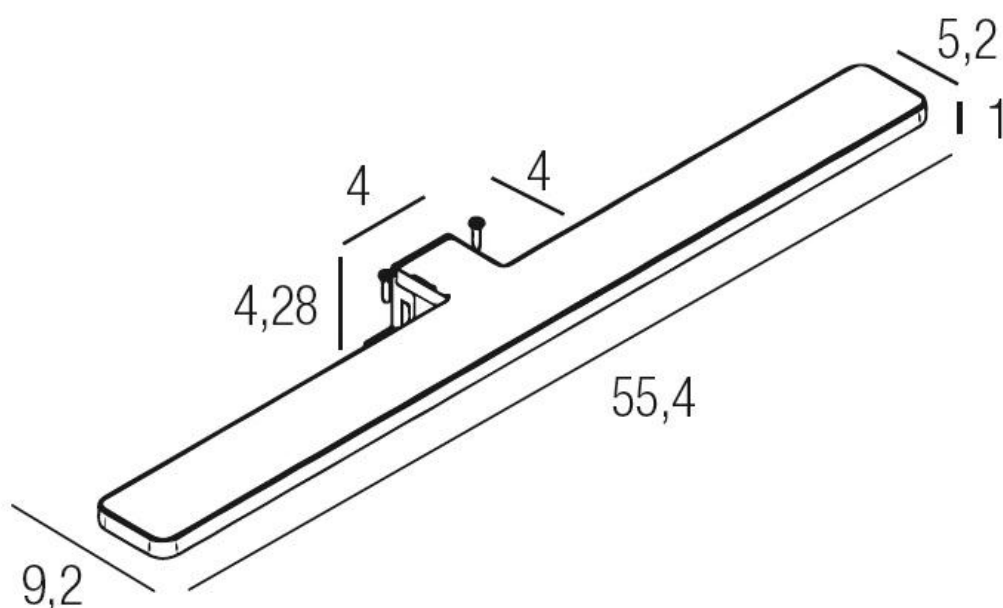

Aplique: **LANDA GRANDE - 15W**

LED

New

Wall light

Especificaciones técnicas

Technical characteristics

Potencia <i>Power / Puissance</i>	15 W
Tensión nominal <i>Rated voltage / Tension nominale</i>	230 V
Lumens	1300 Lm
TC (K)	4000K
Tipo de lámpara <i>Lamp type / Type de lampe</i>	LED
Driver	Interno / Internal
Índice de protección <i>Protection Index / Indice de protection</i>	IP44
Clase de aislamiento <i>Insulation class / Classe d'isolement</i>	CLII
Acabado <i>Finish / Finition</i>	Anodizado mate <i>Matt anodized / Matt anodisé</i>

LANDA GRANDE
A MARCO

WITH CLIPS / AVEC PINCES

Ref. **APLI 900.0061**

LANDA GRANDE
CON PINZAS

WITH CLIPS / AVEC PINCES

Ref. **APLI 900.0065**

LANDA GRANDE
A CAMERINO

TO CAMERINO / À CAMERINO