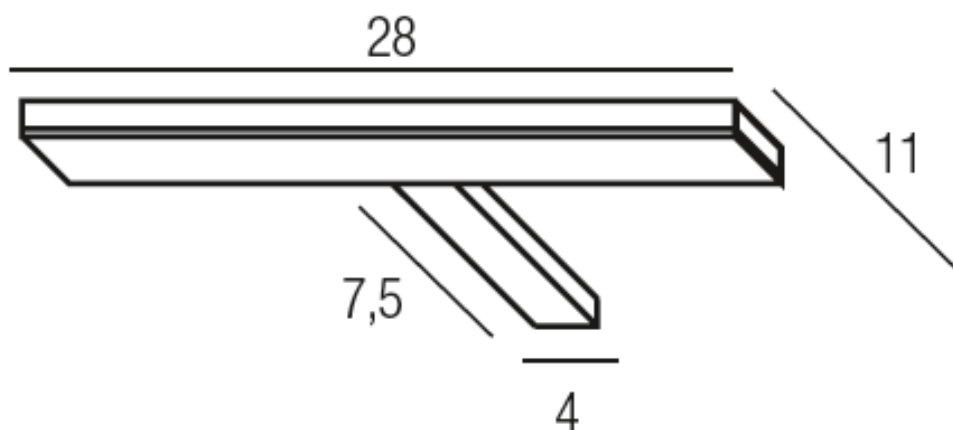

Aplique: **MARINA- 6 W**

LED

Wall light

Especificaciones técnicas

Technical characteristics

Potencia <i>Power / Puissance</i>	6 W
Tensión nominal <i>Rated voltage / Tension nominale</i>	12 V
Lumens	840 Lm
TC (K)	4000K
Tipo de lámpara <i>Lamp type / Type de lampe</i>	LED
Driver	Externo / <i>External</i>
Índice de protección <i>Protection Index / Indice de protection</i>	IP44
Clase de aislamiento <i>Insulation class / Classe d'isolement</i>	CLII
Acabado <i>Finish / Finition</i>	Cromo brillo <i>Shine chrome / Chrome brillant</i>

MARINA
CON PINZAS

WITH CLIPS / AVEC PINCES

Ref. **APLI** 900.0020A

MARINA
A MARCO

TO FRAME / À ENCADRER

Ref. **APLI** 900.0021A