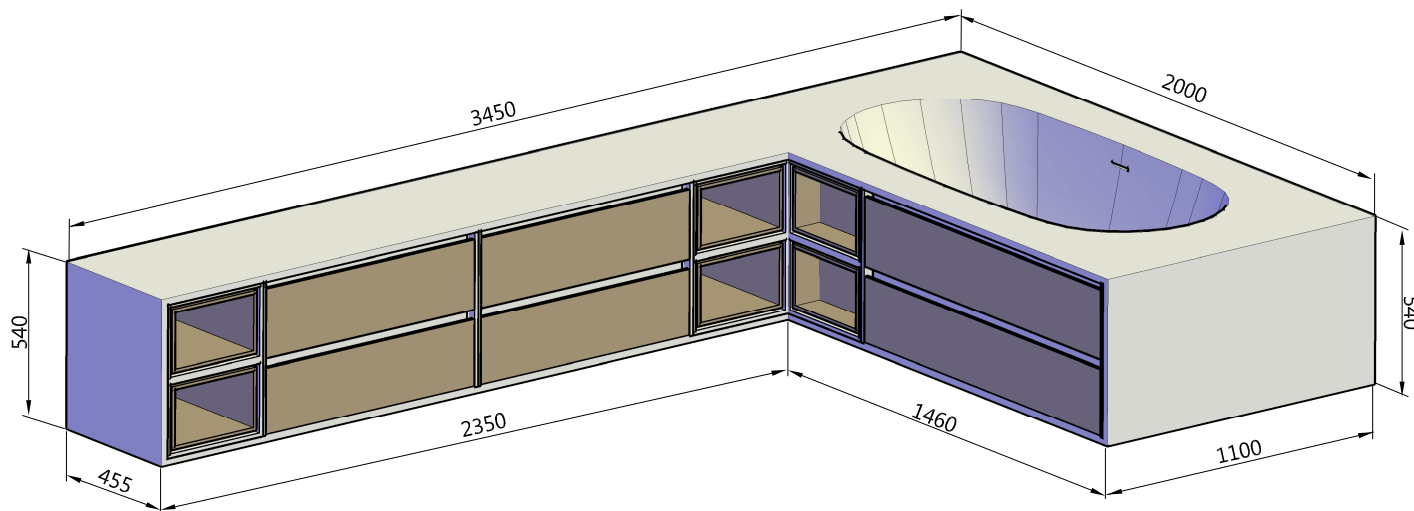

BAÑERA CON ESTANTERÍA DE MADERA:
BATH WITH SHELF WOOD: **TECCAN**

MATERIAL: cristalplant
SOLID SURFACE

Acabado: BLANCO MATE
Finish: MATT WHITE

MEDIDAS: LARGO ALTO FONDO
LENGHT HIGH DEPTH
MEASURE: 345 x 54 x 200

REF:
TARIFA
Mibaño **BAÑ2000002A**

Unidades en mm
Units in millimeters

Mibaño[®]
design
www.mibano.com

Departamento Técnico

- Esta composición es un ejemplo. Se puede fabricar cualquier composición que se desee, si nos facilita dibujo, plano del resultado que se pretende y especificaciones de los acabados de la estantería. Elaboraremos para usted **presupuesto** y asesoramiento, para hacer realidad sus SUEÑOS.
- Este tipo de composiciones requieren de la presencia de un carpintero especialista para acoplarlas.
- This composition is an example. It is possible to make any composition you want, if you provide us a picture, a plan of the result you expect and the specifications in the finishes of the piece of furniture and in the shelves. We will prepare for you the **budget** and advice to make your DREAMS come true.
- This kind of compositions requires the presence of an expert carpenter to couple them.