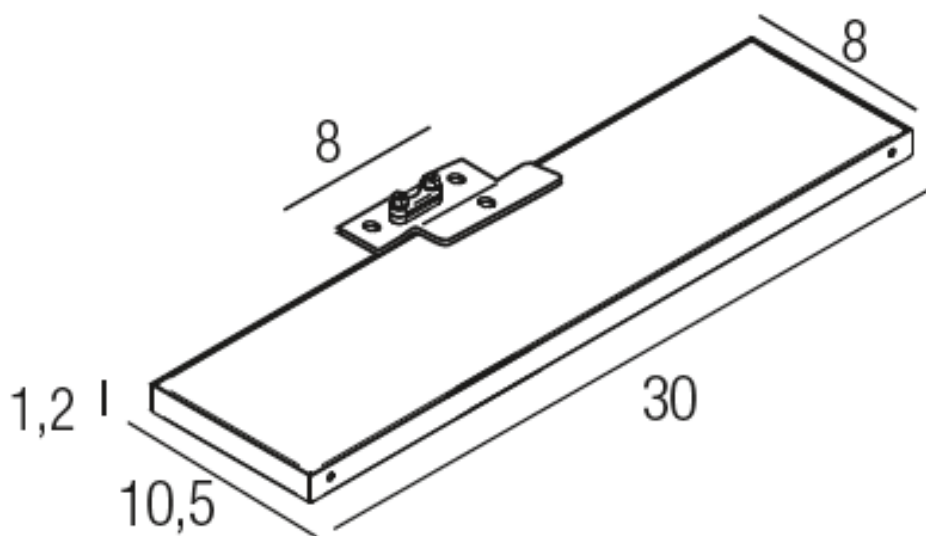

Aplique: **VERA- 10,8W LED**

Wall light

Especificaciones técnicas

Technical characteristics

Potencia <i>Power / Puissance</i>	10,8 W
Tensión nominal <i>Rated voltage / Tension nominale</i>	12 V
Lumens	660 Lm
TC (K)	4000K
Tipo de lámpara <i>Lamp type / Type de lampe</i>	LED
Driver	Externo / <i>External</i>
Índice de protección <i>Protection Index / Indice de protection</i>	IP44
Clase de aislamiento <i>Insulation class / Classe d'isolement</i>	CLII
Acabado <i>Finish / Finition</i>	Cromo brillo <i>Shine chrome / Chrome brillant</i>

VERA
CON PINZAS
WITH CLIPS / AVEC PINCES

Ref. **APLI** 900.0042A

VERA
A MARCO
TO FRAME / À ENCADRER

Ref. **APLI** 900.0043A