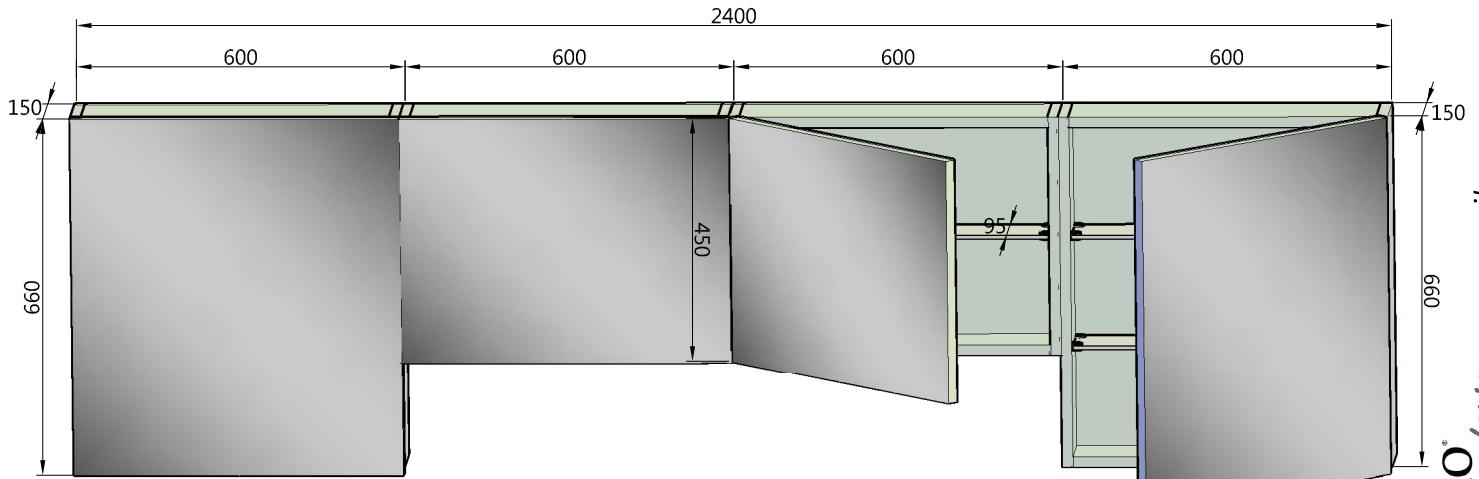

ESPEJO: **2x CAMERINO 66/45 alto x 120 ancho (60+60)** FABRICADO EN ESPAÑA  
 MIRROR: **2x BATHROOM CABINET 66/45 hight x 120 lenght (60+60)** MADE IN SPAIN

Unidades en mm  
 Units in millimeters

\* PUEDE VER ESTA PRESENTACION EN LA COLECCIÓN **FASCINO 01** DEL CATÁLOGO   
 YOU CAN SEE THIS PRESENTATION IN THE **FASCINO 01** COLLECTION OF THE CATALOG 

EL LED SIEMPRE VA EN LA PARTE INFERIOR  
 THE LED ALWAYS GOES IS OF LOW

www.mibano.com  
 Mibaño design

ELIGE TU ACABADO DE LA CARTA 

CHOOSE YOUR FINISH FROM THE SAMPLE 

### CAMERINO SIN LEDS / WITHOUT LEDS

<b>MELAMINA</b> Diseño 01 y 02 MELAMINE Design 01 & 02 REF:  ESP1000278A	<b>LACA MATE</b> LAQUERED MATTE REF:  ESP1000074A	<b>LACA BRILLO</b> LAQUERED SHINE REF:  ESP1000212A	<b>Roble Teñido (Summit)</b> STAINED OAK REF:  ESP1000213A	<b>Roble Poro Lacado (Vite)</b> LAQUERED OAK REF:  ESP1000214A
--	--	--	---	---