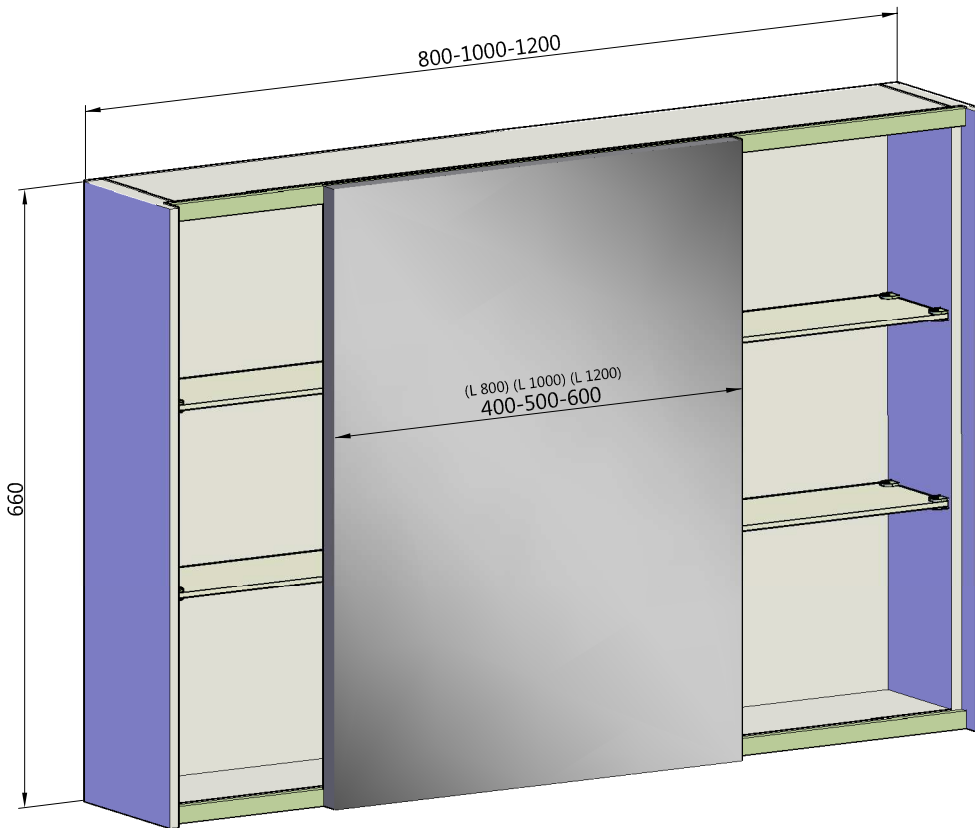

ESPEJO CORREDERA: **SPAZIA** 4 ESTANTES DE CRISTAL  
 SLIDING MIRROR: **SPAZIA** 4 GLASS SHELVES

FABRICADO EN ESPAÑA

MADE IN SPAIN

LARGO ALTO FONDO  
 LENGTH HEIGHT DEPTH

80 x 66 x 17,5 REF: ESP1000247  
 TARIFA Mibaño

MEDIDAS:  
 MEASURE:

100 x 66 x 17,5 REF: ESP1000248  
 TARIFA Mibaño

120 x 66 x 17,5 REF: ESP1000249  
 TARIFA Mibaño

LA TRASERA SIEMPRE SERÁ  
 ACABADO CREAM

POSICIÓN ÚNICA  
 SINGLE POSITION

ALWAYS BE BACK FINISH CREAM

Unidades en mm  
 Units in millimeters

ESTRUCTURA

ACABADO MELAMÍNICO 02  
 DE LA CARTA Mibaño design

ESTRUCTURE  
 FINISH MELAMINIC 02  
 FROM THE SAMPLE Mibaño design

Mibaño design www.mibano.com

VISTA INTERIOR  
 INTERIOR VIEW