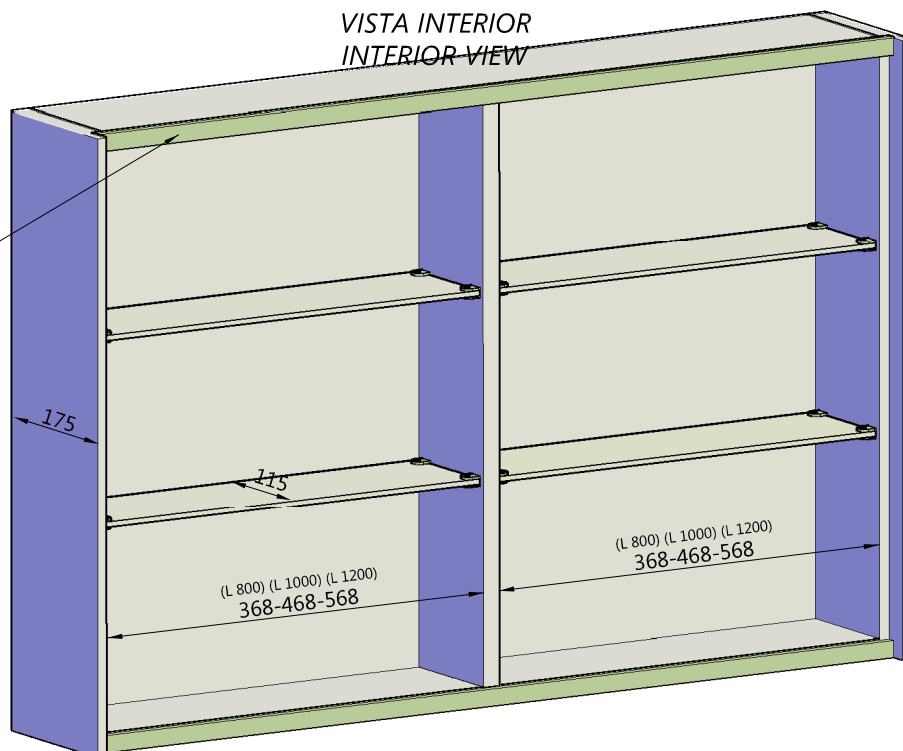

MEDIDAS:  
 MEASURE:

100 x 66 x 17,5 REF: ESP1000248  
 TARIFA Mibaño

120 x 66 x 17,5 REF: ESP1000249  
 TARIFA Mibaño

LA TRASERA SIEMPRE SERÁ  
 ACABADO CREAM

POSICIÓN ÚNICA  
 SINGLE POSITION

ALWAYS BE BACK FINISH CREAM

Unidades en mm  
 Units in millimeters

ESTRUCTURA

ACABADO MELAMÍNICO 02  
 DE LA CARTA Mibaño design

ESTRUCTURE  
 FINISH MELAMINIC 02  
 FROM THE SAMPLE Mibaño design

Mibaño design www.mibano.com

VISTA INTERIOR  
 INTERIOR VIEW

SISTEMA DE GUÍA CORREDERA,  
**SILENT SYSTEM**, CREADAS PARA  
 UN CONCEPTO FUNCIONAL Y VERSÁTIL

SYSTEM OF SLIDING GUIDES,  
**SILENT SYSTEM**, CREATED FOR A  
 FUNCIONAL AND VERSATILE CONCEPT

Departamento Técnico