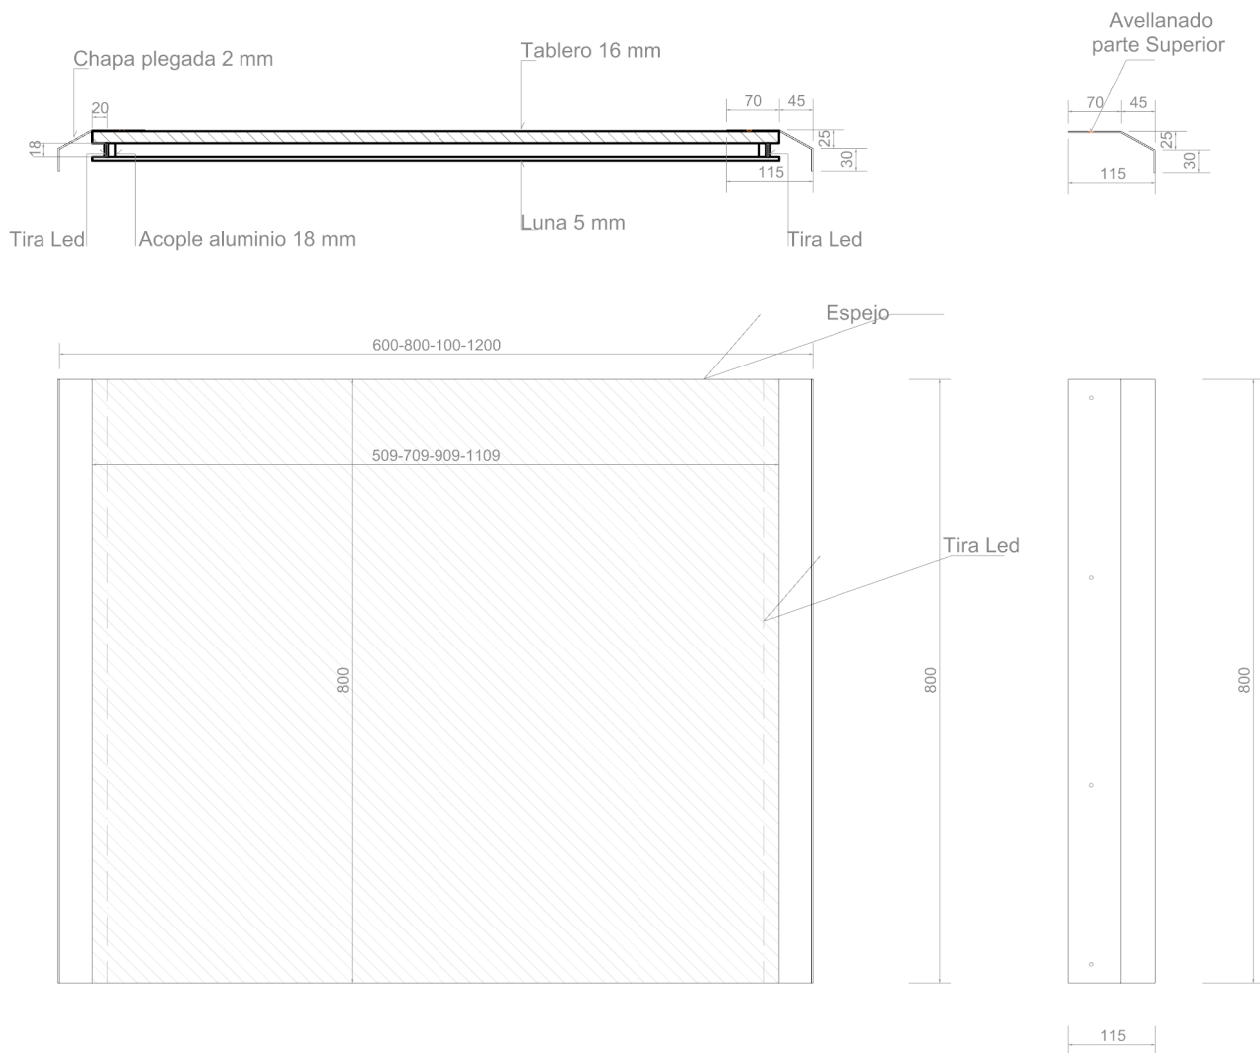

ESPEJO
MIRROR

AME

REF: **ESP 100.0312**
ESP 100.0313

Espejo con tiras metálicas laterales
e iluminación LED

DIMENSIONES **600-800-1000-1200x800 mm**
DIMENSIONS

Mirror with lateral metallic strips
and LED lights

*Medidas en milímetros
Measures in millimeters

POSICIÓN	HORIZONTAL
ACABADO	Laterales: Acro Inox AISI 304 18/10 Acabados: Antracita, Black, Blanco mate, champagne, cobre aceross, cobre viejo, latón aceross, níquel satinado.
TIPO ILUMINACIÓN	LED LATERAL
TC (K)	6000 K
POTENCIA/ALIMENTACIÓN	220V/50Hz MONOFÁSICO

POSITION	HORIZONTAL
FINISHED	Sides: Acro Inox AISI 304 18/10 Finished: Antracita, Black, Blanco mate, champagne, cobre aceross, cobre viejo, latón aceross, níquel satin.
TYPE LIGHTING	LATERAL LED
TC (K)	6000 K
POWER/SUPPLY	220V/50Hz SINGLE-PHASE