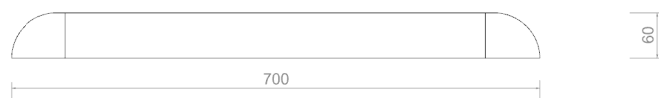

PLANTA

POSICIÓN	HORIZONTAL / VERTICAL
ACABADO	Espejo de 5 mm grosor, con marco acabado LACA MATE, LACA BRILLO o FRESNO
TIPO ILUMINACIÓN	LED
TC (K)	6000 K
POTENCIA/ALIMENTACIÓN	12V con transformador

POSITION	HORIZONTAL / VERTICAL
FINISHED	Mirror 5mm thickness with frame finished MATT LACQUER, SHINE LACQUER or ASH WOOD
TYPE LIGHTING	LED
TC (K)	6000 K
POWER/SUPPLY	12V with transformer

DEPARTAMENTO TÉCNICO
www.mibano.com

Mibaño
design