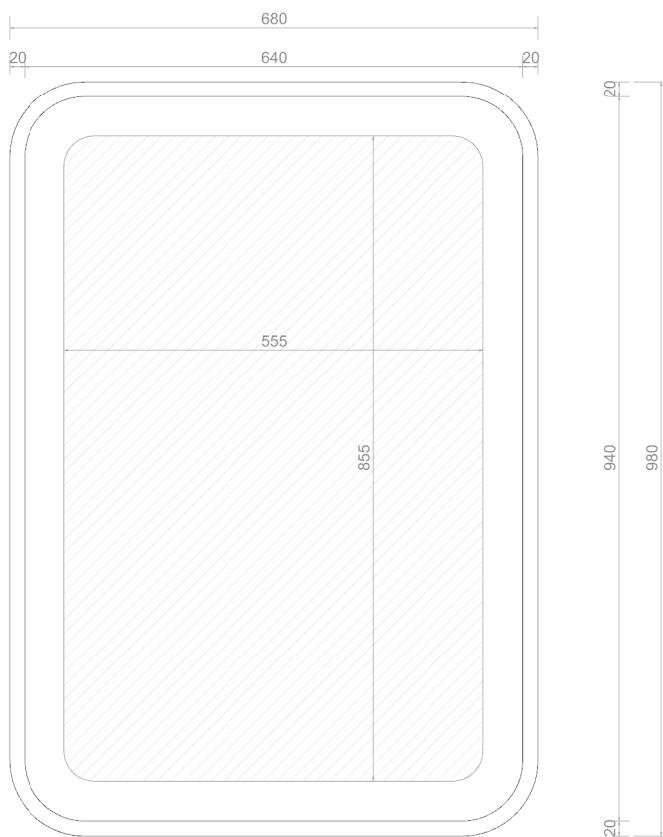

ESPEJO
MIRROR

AMOENS

REF: **ESP 100.0335**
ESP 100.0336
ESP 100.0337

Espejo de madera natural
con iluminación LED

*Natural wood mirror
with LED lighting*

DIMENSIONES **980x680 mm**
DIMENSIONS

**Medidas en milímetros
Measures in millimeters*

ALZADO FRONTAL

ALZADO FRONTAL

PLANTA

POSICIÓN	HORIZONTAL / VERTICAL
ACABADO	Espejo de 5 mm grosor, con marco acabado LACA MATE, LACA BRILLO o FRESNO
TIPO ILUMINACIÓN	LED
TC (K)	6000 K
POTENCIA/ALIMENTACIÓN	12V con transformador

POSITION	HORIZONTAL / VERTICAL
FINISHED	Mirror 5mm thickness with frame finished MATT LACQUER, SHINE LACQUER or ASH WOOD
TYPE LIGHTING	LED
TC (K)	6000 K
POWER/SUPPLY	12V with transformer

DEPARTAMENTO TÉCNICO
www.mibano.com