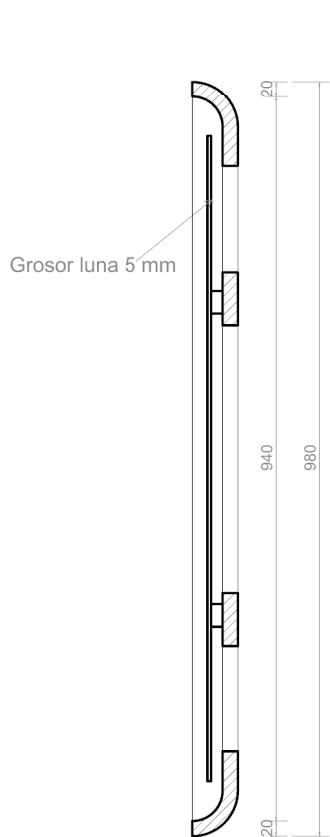

ESPEJO
MIRROR

AMOENS

REF: **ESP 100.0335**
ESP 100.0336
ESP 100.0337

Espejo de madera natural
con iluminación LED

*Natural wood mirror
with LED lighting*

DIMENSIONES **980x680 mm**
DIMENSIONS

**Medidas en milímetros
Measures in millimeters*

ALZADO FRONTAL

ALZADO FRONTAL

PLANTA

POSICIÓN	HORIZONTAL / VERTICAL
ACABADO	Espejo de 5 mm grosor, con marco acabado LACA MATE, LACA BRILLO o FRESNO
TIPO ILUMINACIÓN	LED
TC (K)	6000 K
POTENCIA/ALIMENTACIÓN	12V con transformador

POSITION	HORIZONTAL / VERTICAL
FINISHED	Mirror 5mm thickness with frame finished MATT LACQUER, SHINE LACQUER or ASH WOOD
TYPE LIGHTING	LED
TC (K)	6000 K
POWER/SUPPLY	12V with transformer

DEPARTAMENTO TÉCNICO
www.mibano.com