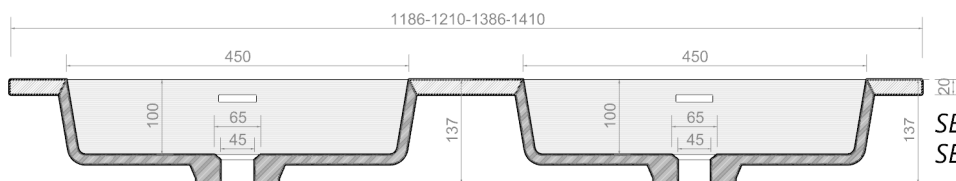

SECCIÓN A-A'
SECTION A-A'