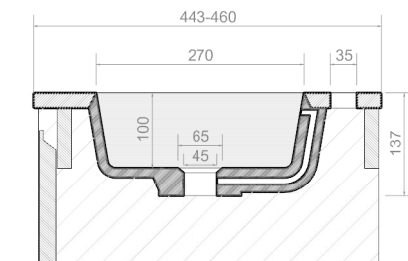

SECCIÓN B-B'
SECTION B-B'

ACABADOS MÁRMOL COMPACTO

ACABADOS MÁRMOL NATURAL

DEPARTAMENTO TÉCNICO
www.mibano.com

Mibaño
design