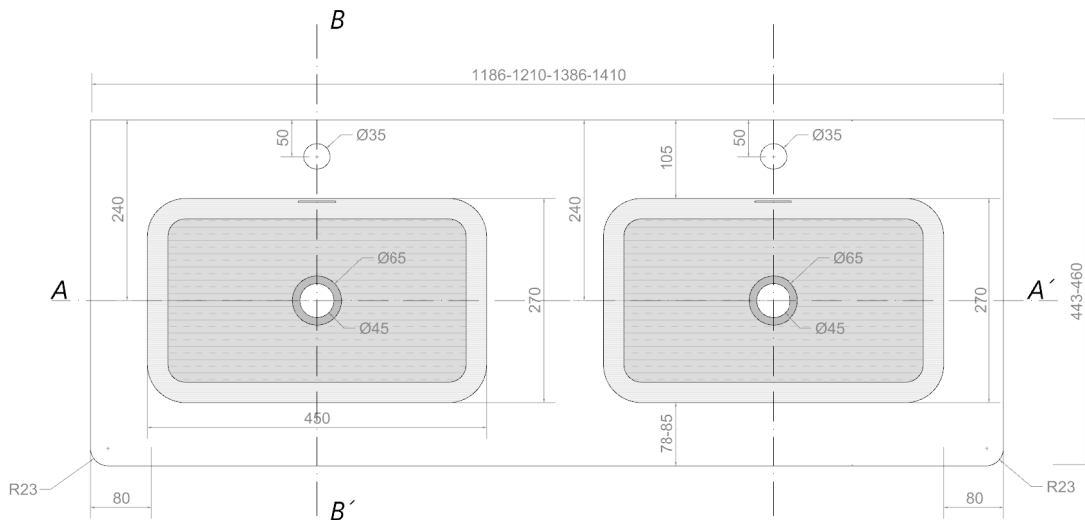

ENCIMERA ORION PARA AMOENS

COUNTERTOP *Doble seno*
Double bowl

MEDIDAS **Largo: 1186-1386 mm x Fondo: 443 mm**
Largo: 1210-1410 mm x Fondo: 460 mm

MEASURE **Length: 1186-1386 mm x Depth: 443 mm**
Length: 1210-1410 mm x Depth: 460 mm

REF: **EN800.1029**

EN800.1030

MATERIAL:

TAPA: MÁRMOL NATURAL O COMPACTO
SENO: SOLID SURFACE

TOP: NATURAL OR COMPACT MARBLE
BOWL: SOLID SURFACE

ACABADO:

FINISH

TAPA: ELEGIR TIPO DE MÁRMOL
SENO: BLANCO MATE

TOP: CHOOSE MARBLE MODEL
BOWL: MATT WHITE

*Medidas en milímetros
Measures in millimeters

PLANTA
PLANT