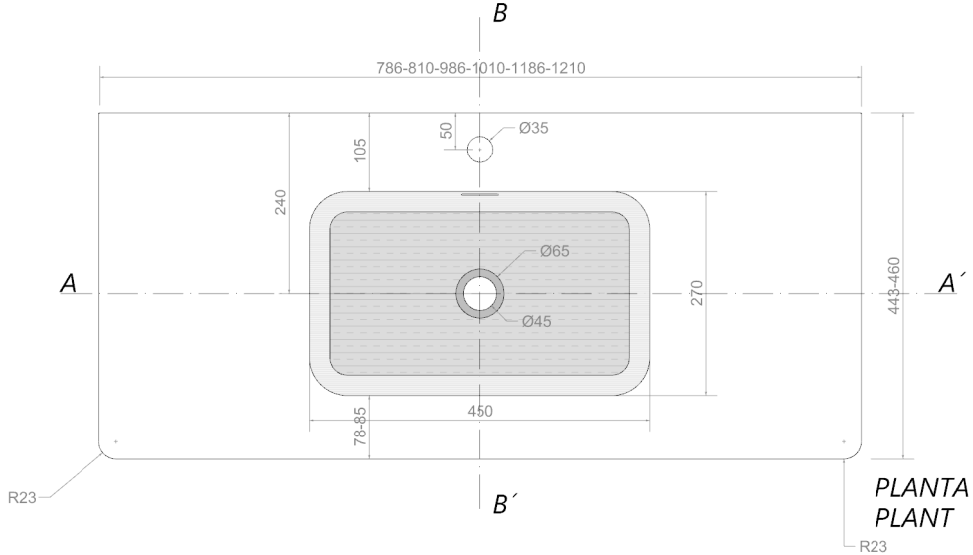

ENCIMERA ORION PARA AMOENS

COUNTERTOP *Seno centrado*
Center bowl

REF: **EN800.1025**
EN800.1026

ACABADO:
FINISH

MEDIDAS **Largo: 786-986-1186 mm x Fondo: 443 mm**
Largo: 810-1010-1210 mm x Fondo: 460 mm
MEASURE *Length: 786-986-1186 mm x Depth: 443 mm*
Length: 810-1010-1210 mm x Depth: 460 mm

MATERIAL:
TAPA: MÁRMOL NATURAL O COMPACTO
SENO: SOLID SURFACE
TOP: NATURAL OR COMPACT MARBLE
BOWL: SOLID SURFACE

TAPA: ELEGIR TIPO DE MÁRMOL
SENO: BLANCO MATE
TOP: CHOOSE MARBLE MODEL
BOWL: MATT WHITE

*Medidas en milímetros
Measures in millimeters

ACABADOS MÁRMOL COMPACTO

ACABADOS MÁRMOL NATURAL

DEPARTAMENTO TÉCNICO
www.mibano.com