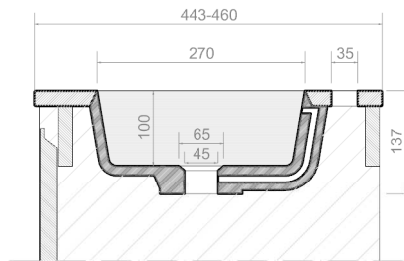

ENCIMERA ORION PARA AMOENS

COUNTERTOP *Seno centrado*
Center bowl

REF: **EN800.1025**
EN800.1026

ACABADO:
FINISH

MEDIDAS **Largo: 786-986-1186 mm x Fondo: 443 mm**
Largo: 810-1010-1210 mm x Fondo: 460 mm
MEASURE *Length: 786-986-1186 mm x Depth: 443 mm*
Length: 810-1010-1210 mm x Depth: 460 mm

MATERIAL:
TAPA: MÁRMOL NATURAL O COMPACTO
SENO: SOLID SURFACE
TOP: NATURAL OR COMPACT MARBLE
BOWL: SOLID SURFACE

TAPA: ELEGIR TIPO DE MÁRMOL
SENO: BLANCO MATE
TOP: CHOOSE MARBLE MODEL
BOWL: MATT WHITE

*Medidas en milímetros
Measures in millimeters