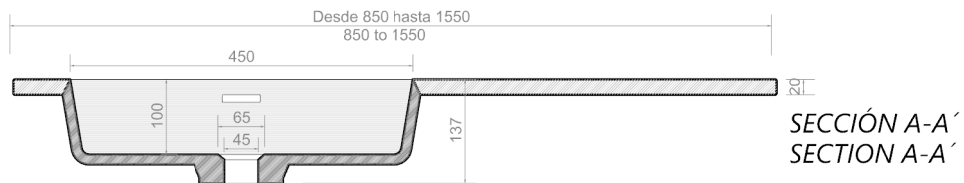

ENCIMERA **ORION** *Seno desplazado izquierda o derecha*

Displaced bowl left or right

REF: **EN800.1016**

EN800.1017

ACABADO:

FINISH

COUNTERTOP

MEDIDAS **Largo: 650 hasta 1550 x Fondo: 460 mm**

MEASURE *Length: 650 to 1550 x Depth: 460 mm*

MATERIAL:

TAPA: MÁRMOL NATURAL O COMPACTO
SENO: SOLID SURFACE

TOP: NATURAL OR COMPACT MARBLE
BOWL: MATT WHITE

TAPA: ELEGIR TIPO DE MÁRMOL
SENO: BLANCO MATE

TOP: CHOOSE MARBLE MODEL
BOWL: MATT WHITE

**Medidas en milímetros
Measures in millimeters*

ACABADOS MÁRMOL COMPACTO

ACABADOS MÁRMOL NATURAL

DEPARTAMENTO TÉCNICO
www.mibano.com

Mibaño
design