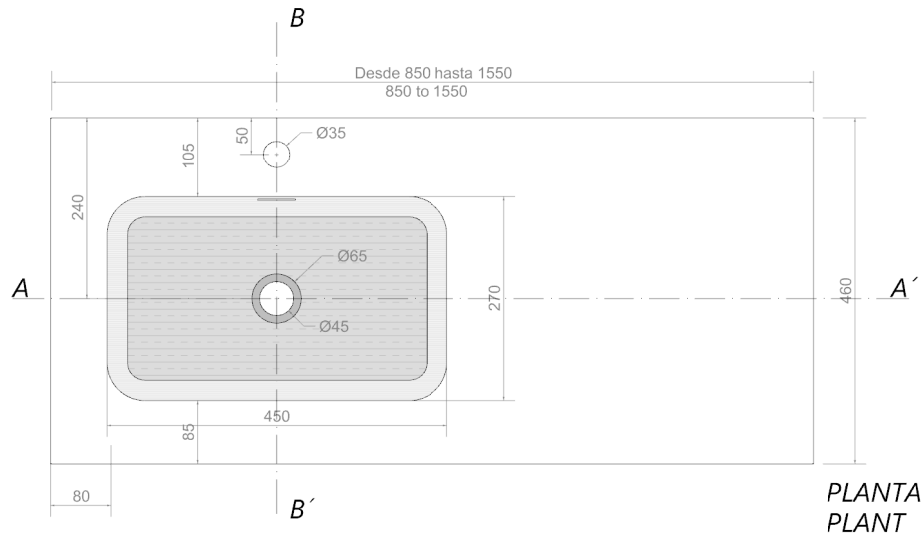

ENCIMERA **ORION** *Seno desplazado izquierda o derecha*

Displaced bowl left or right

REF: **EN800.1016**

EN800.1017

ACABADO:

FINISH

COUNTERTOP

MEDIDAS **Largo: 650 hasta 1550 x Fondo: 460 mm**

MEASURE *Length: 650 to 1550 x Depth: 460 mm*

MATERIAL:

TAPA: MÁRMOL NATURAL O COMPACTO
SENO: SOLID SURFACE

TOP: NATURAL OR COMPACT MARBLE
BOWL: MATT WHITE

TAPA: ELEGIR TIPO DE MÁRMOL
SENO: BLANCO MATE

TOP: CHOOSE MARBLE MODEL
BOWL: MATT WHITE

**Medidas en milímetros
Measures in millimeters*

ACABADOS MÁRMOL COMPACTO

ACABADOS MÁRMOL NATURAL

DEPARTAMENTO TÉCNICO
www.mibano.com

Mibaño
design