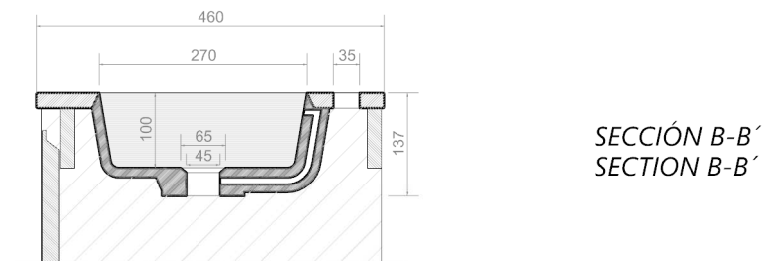

ENCIMERA **ORION** *Seno desplazado izquierda o derecha*

Displaced bowl left or right

REF: **EN800.1016**

EN800.1017

ACABADO:

FINISH

COUNTERTOP

MEDIDAS **Largo: 650 hasta 1550 x Fondo: 460 mm**

MEASURE *Length: 650 to 1550 x Depth: 460 mm*

MATERIAL:

TAPA: MÁRMOL NATURAL O COMPACTO
SENO: SOLID SURFACE

TOP: NATURAL OR COMPACT MARBLE
BOWL: MATT WHITE

TAPA: ELEGIR TIPO DE MÁRMOL
SENO: BLANCO MATE

TOP: CHOOSE MARBLE MODEL
BOWL: MATT WHITE

**Medidas en milímetros
Measures in millimeters*

ACABADOS MÁRMOL COMPACTO

ACABADOS MÁRMOL NATURAL

DEPARTAMENTO TÉCNICO
www.mibano.com

Mibaño
design