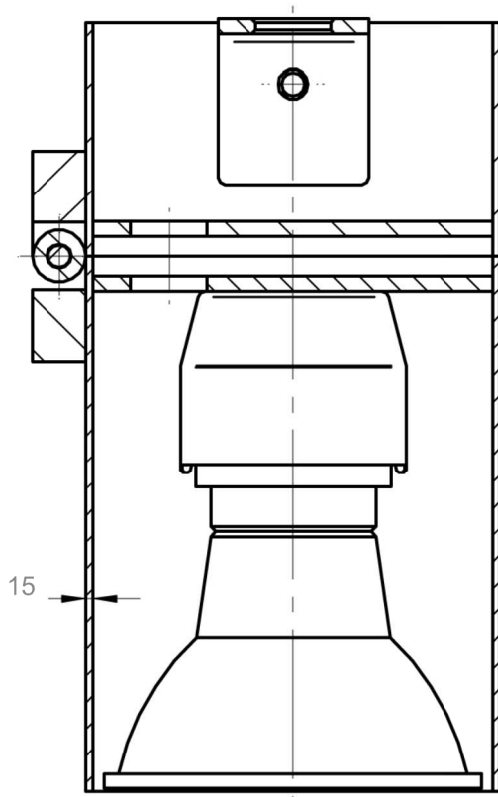

APLIQUE **SFERE**
WALL LIGHT

REF: **APLI900.0069**
APLI900.0070

Aplique a pared
Wall light

DIMENSIONES **1020x550 mm**
DIMENSIONS

ACABADO **BLANCO MATE / NEGRO MATE**
FINISH **WHITE MATT / BLACK MATT**

*Medidas en milímetros
Measures in millimeters

SECCIÓN A-A'
SECTION A-A'

ALZADO
FRONT SIDE

PLANTA
PLANT

POTENCIA	5 W	POWER	5 W
ACABADO	NEGRO MATE BLANCO MATE	FINISHED	BLACK MATT WHITE MATT
DRIVER	INTERNO	DRIVER	INTERNAL
TIPO ILUMINACIÓN	LED	TYPE LIGHTING	LED
TC (K)	3000K	TC (K)	3000K
TENSIÓN NORMAL	230V/50Hz	RATED VOLTAGE	230V/50Hz
CERTIFICACIÓN	CE/IP44	CERTIFICATION	CE/IP44
CLASE AISLAMIENTO	CLII	INSULATION CLASS	CLII