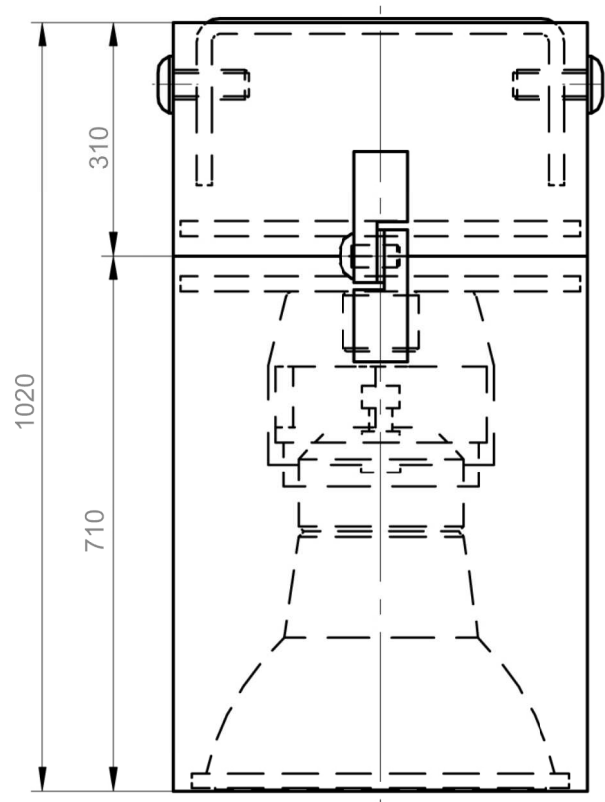

APLIQUE **SFERE**
WALL LIGHT

REF: **APLI900.0069**
APLI900.0070

Aplique a pared
Wall light

DIMENSIONES **1020x550 mm**
DIMENSIONS

ACABADO **BLANCO MATE / NEGRO MATE**
FINISH **WHITE MATT / BLACK MATT**

*Medidas en milímetros
Measures in millimeters

SECCIÓN A-A'
SECTION A-A'

ALZADO
FRONT SIDE

PLANTA
PLANT

POTENCIA	5 W	POWER	5 W
ACABADO	NEGRO MATE BLANCO MATE	FINISHED	BLACK MATT WHITE MATT
DRIVER	INTERNO	DRIVER	INTERNAL
TIPO ILUMINACIÓN	LED	TYPE LIGHTING	LED
TC (K)	3000K	TC (K)	3000K
TENSIÓN NORMAL	230V/50Hz	RATED VOLTAGE	230V/50Hz
CERTIFICACIÓN	CE/IP44	CERTIFICATION	CE/IP44
CLASE AISLAMIENTO	CLII	INSULATION CLASS	CLII