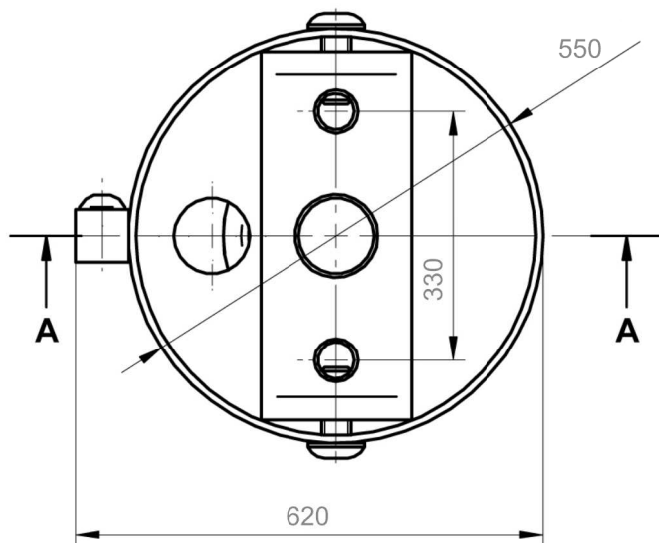

APLIQUE **SFERE**
WALL LIGHT

REF: **APLI900.0069**
APLI900.0070

Aplique a pared
Wall light

DIMENSIONES **1020x550 mm**
DIMENSIONS

ACABADO **BLANCO MATE / NEGRO MATE**
FINISH **WHITE MATT / BLACK MATT**

*Medidas en milímetros
Measures in millimeters

SECCIÓN A-A'
SECTION A-A'

ALZADO
FRONT SIDE

PLANTA
PLANT

POTENCIA	5 W	POWER	5 W
ACABADO	NEGRO MATE BLANCO MATE	FINISHED	BLACK MATT WHITE MATT
DRIVER	INTERNO	DRIVER	INTERNAL
TIPO ILUMINACIÓN	LED	TYPE LIGHTING	LED
TC (K)	3000K	TC (K)	3000K
TENSIÓN NORMAL	230V/50Hz	RATED VOLTAGE	230V/50Hz
CERTIFICACIÓN	CE/IP44	CERTIFICATION	CE/IP44
CLASE AISLAMIENTO	CLII	INSULATION CLASS	CLII