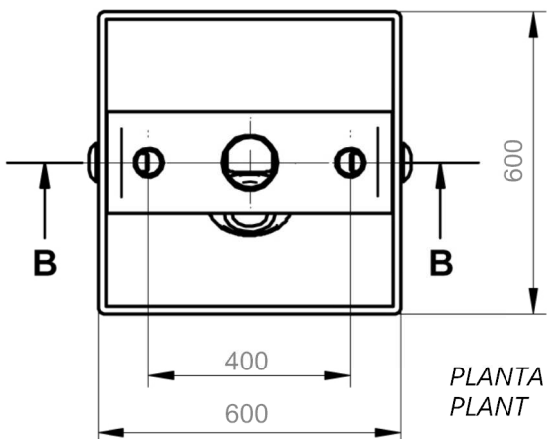

APLIQUE **TOWER**
WALL LIGHT

REF: **APLI900.0071**
APLI900.0072

Aplique a pared
Wall light

DIMENSIONES **1894x600x600 mm**
DIMENSIONS

ACABADO **BLANCO MATE / NEGRO MATE**
FINISH **WHITE MATT / BLACK MATT**

*Medidas en milímetros
Measures in millimeters

POTENCIA	5 W	POWER	5 W
ACABADO	NEGRO MATE BLANCO MATE	FINISHED	BLACK MATT WHITE MATT
DRIVER	INTERNO	DRIVER	INTERNAL
TIPO ILUMINACIÓN	LED	TYPE LIGHTING	LED
TC (K)	3000K	TC (K)	3000K
TENSIÓN NORMAL	230V/50Hz	RATED VOLTAGE	230V/50Hz
CERTIFICACIÓN	CE/IP44	CERTIFICATION	CE/IP44
CLASE AISLAMIENTO	CLII	INSULATION CLASS	CLII