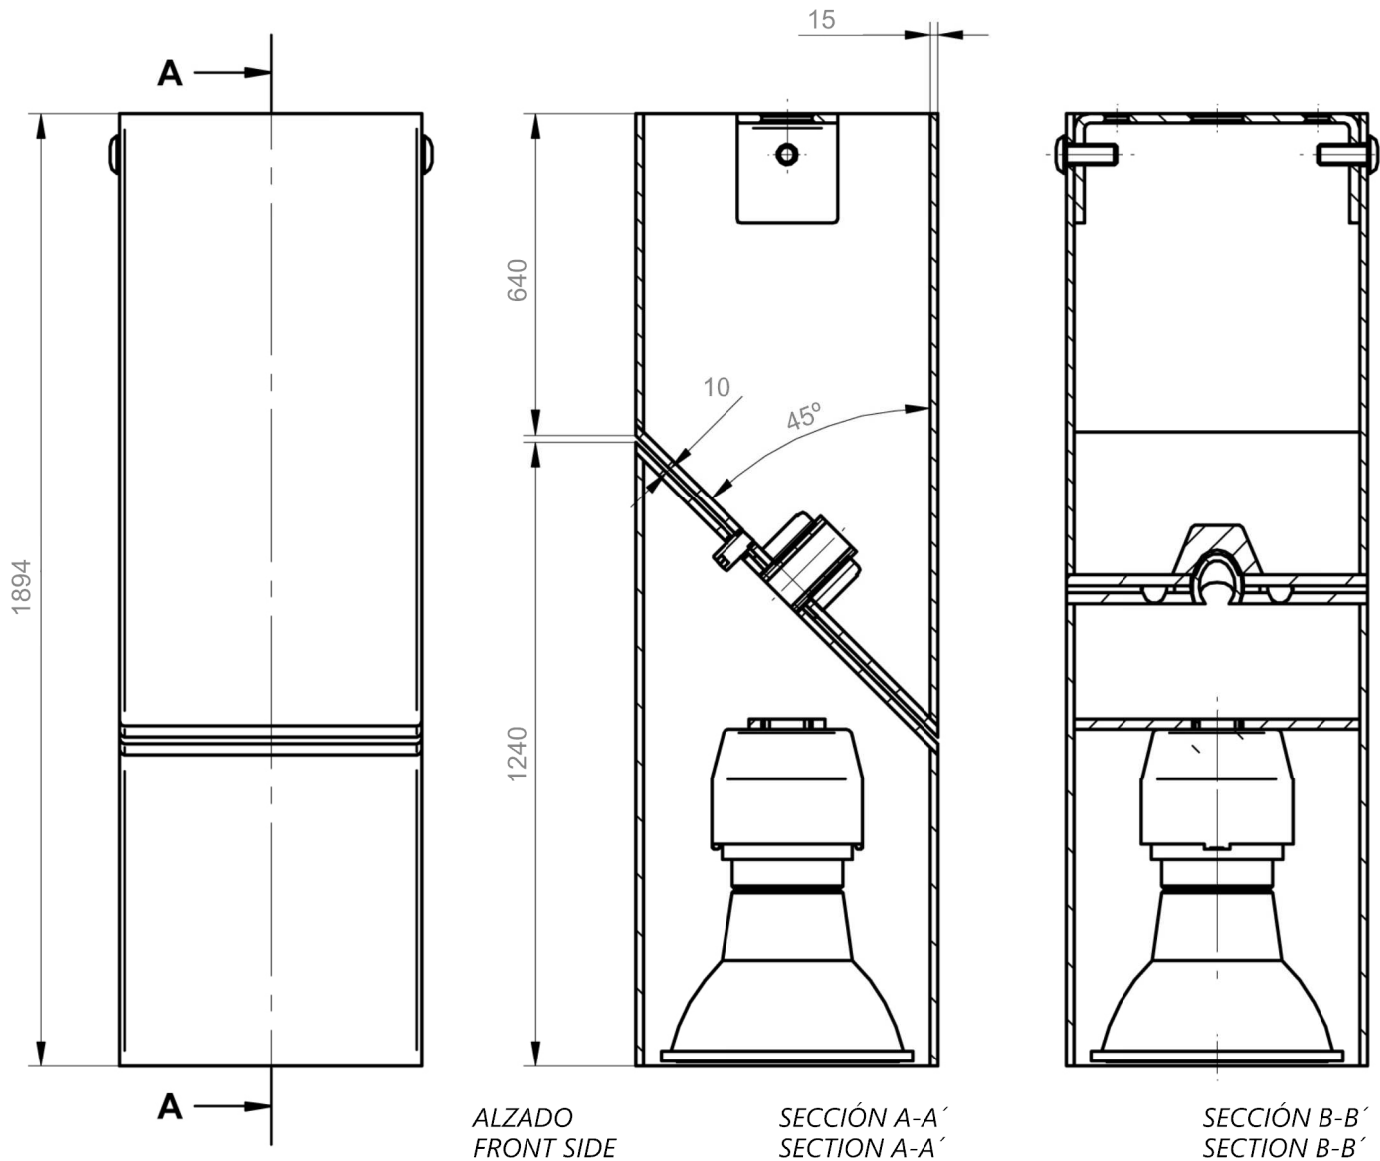

APLIQUE **TOWER**
WALL LIGHT

REF: **APLI900.0071**
APLI900.0072

Aplique a pared
Wall light

DIMENSIONES **1894x600x600 mm**
DIMENSIONS

ACABADO **BLANCO MATE / NEGRO MATE**
FINISH **WHITE MATT / BLACK MATT**

*Medidas en milímetros
Measures in millimeters

POTENCIA	5 W	POWER	5 W
ACABADO	NEGRO MATE BLANCO MATE	FINISHED	BLACK MATT WHITE MATT
DRIVER	INTERNO	DRIVER	INTERNAL
TIPO ILUMINACIÓN	LED	TYPE LIGHTING	LED
TC (K)	3000K	TC (K)	3000K
TENSIÓN NORMAL	230V/50Hz	RATED VOLTAGE	230V/50Hz
CERTIFICACIÓN	CE/IP44	CERTIFICATION	CE/IP44
CLASE AISLAMIENTO	CLII	INSULATION CLASS	CLII