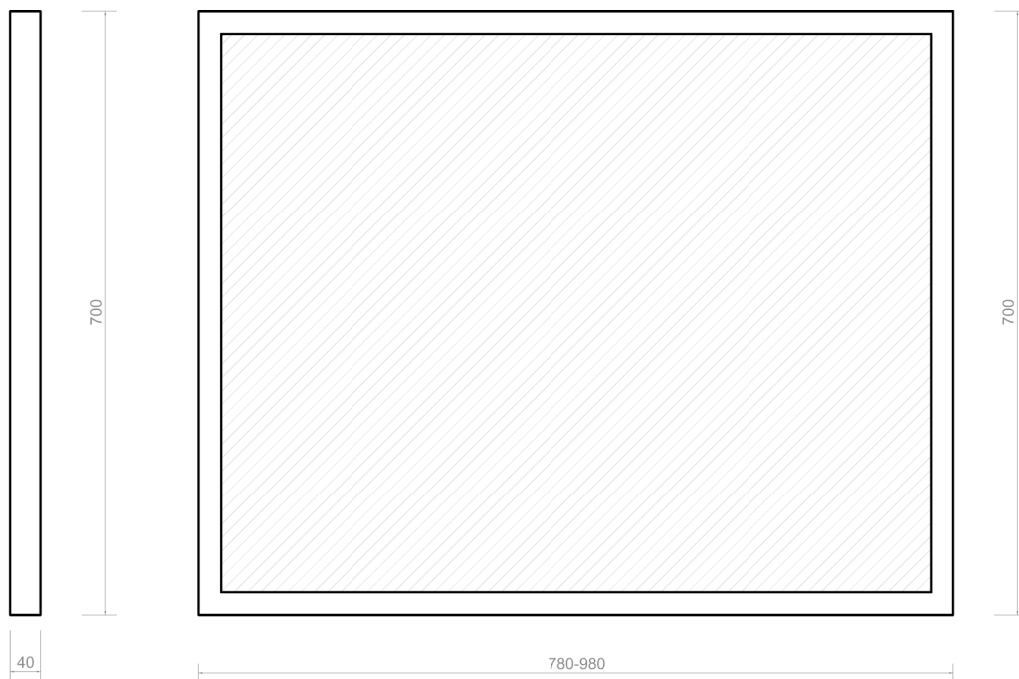

ESPEJO
MIRROR **ZAFRA**

REF: **ESP 100.0106**

Espejo con perfil metálico
e iluminación LED

DIMENSIONES **780-980x700 mm**

Mirror with aluminum profile
and LED lights

DIMENTIONS

**Medidas en milímetros
Measures in millimeters*

POSICIÓN	HORIZONTAL / VERTICAL
ACABADO	CANTO CROMO MATE
TIPO ILUMINACIÓN	LED PERIMETRAL
TC (K)	4500 K
POTENCIA/ALIMENTACIÓN	220V/50Hz MONOFÁSICO
CERTIFICACIÓN	CE/IP44 CLASS III

POSITION	HORIZONTAL / VERTICAL
FINISHED	MATT CHROME EDGE
TYPE LIGHTING	PERIMETER LED
TC (K)	4500 K
POWER/SUPPLY	220V/50Hz SINGLE-PHASE
CERTIFICATION	CE/IP44 CLASS III