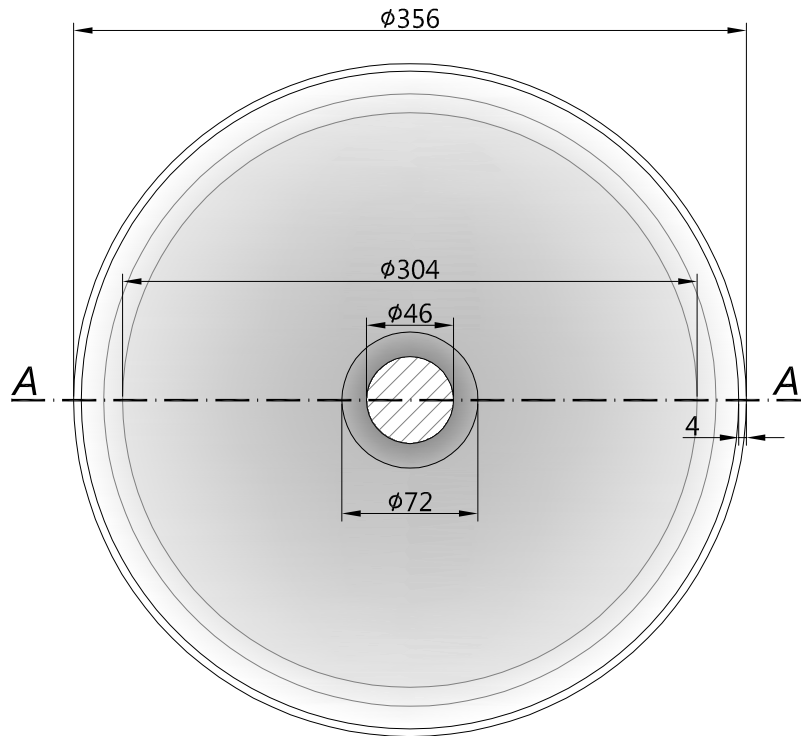

LAVABO: **MOON** Sobre Encimera  
WASHBASIN: **MOON** Overcountertop

MATERIAL: CERAMICA  
CERAMIC

Acabado: BLANCO BRILLO  
Finish: SHINE WHITE

COMPATIBLE PARA MUEBLE  
DE BAÑO FONDO 45 cm

MEDIDAS: Ø36,5 Altura 11,8  
MEASURE: Ø36,5 High 11,8

REF:  
TARIFA  
Mibaño  
LA8000202

SUITABLE FOR 45 cm  
DEPTH BATHROOM FURNITURE

Escala 1/4 Unidades en mm  
Escale 1/4 Units in millimeters

PLANTA  
PLANT

SECCIÓN A-A'  
SECTION A-A'