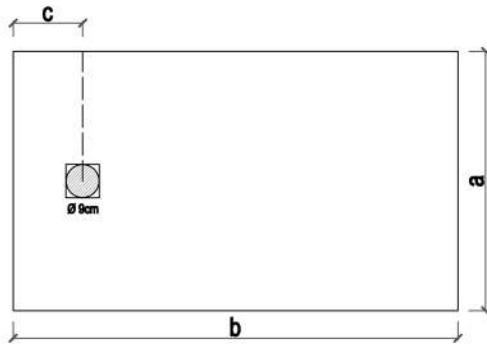

Article: Plateau de douche Floor Raining
Matériaux: combinaison de résines, gel coat et diverses charges minérales.
Finition: Mat et rugueux.
Grill Inox. Carrée

MEASURES / MESURES
80 x 80
90 x 90
70 x 100
80 x 100
70 x 120
80 x 120
90 x 120
70 x 140
80 x 140
90 x 140
70 x 160
80 x 160
90 x 160
70 x 170
80 x 170
70 x 180
80 x 180
70 x 190
80 x 190
90 x 200
100x100
120x100
140x100
160x100
170x100
180x100
190x100
200x100

COLOURS / COULEURS / COLORES

Detalle tapa desagüe

Altura 3cm

		b									
		80	90	100	120	140	160	170	180	190	200
a	70	—	—	50*	30	30	30	30	30	30	—
	80	40*	—	50*	30	30	30	30	30	30	—
	90	—	45*	—	30	30	30	—	—	—	30