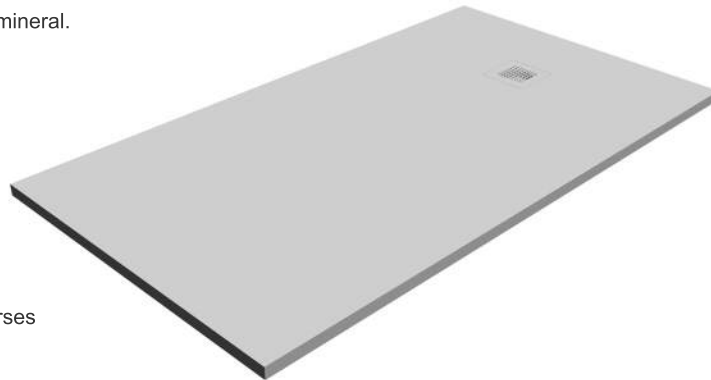

Artículo: Plato de Ducha Floor Raining
Material: combinación de resinas, gel coat y carga mineral.
Acabado: Mate, rugoso
Rejilla Inox. Cuadrada

Article: Floor Raining Shower Tray
Material: combination of resin, gel coat and different mineral charges.
Finish: Rugged, Mat.
Square Inox. Drain

Article: Plateau de douche Floor Raining
Matériaux: combinaison de résines, gel coat et diverses charges minérales.
Finition: Mat et rugueux.
Grill Inox. Carrée

MEASURES / MESURES
80 x 80
90 x 90
70 x 100
80 x 100
70 x 120
80 x 120
90 x 120
70 x 140
80 x 140
90 x 140
70 x 160
80 x 160
90 x 160
70 x 170
80 x 170
70 x 180
80 x 180
70 x 190
80 x 190
90 x 200
100x100
120x100
140x100
160x100
170x100
180x100
190x100
200x100

COLOURS / COULEURS / COLORES

Detalle tapa desagüe

Altura 3cm

		b									
		80	90	100	120	140	160	170	180	190	200
a	70	—	—	50*	30	30	30	30	30	30	—
	80	40*	—	50*	30	30	30	30	30	30	—
	90	—	45*	—	30	30	30	—	—	—	30