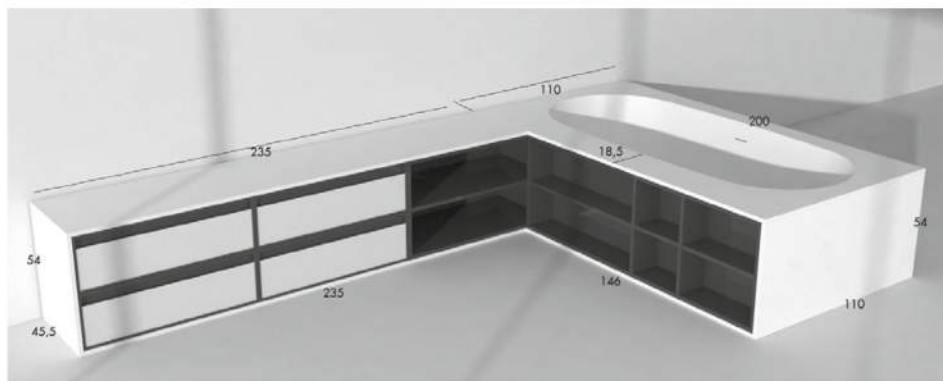

Artículo: Bañera Tecann
Material: Solid Surface.
Acabado: Mate
Rebosadero: SI
Peso Neto: (depende del diseño)
Capacidad: 290 lt
Dimensiones (cm): (depende del diseño).

Article: Tecann Bath tub
Material: Solid Surface.
Finish: Mat.
Overflow: YES
Net weight: (Weight depends on design)
Capacity: 290 lt
Dimensions (cm): (Dimensions depends on design).

Article: Baignoire Teccan
Matériaux: Solid Surface.
Finition: Mat.
Trop-plein: Oui
Poids Net: (Le poids dépend du dessin)
Capacité (litres): 290 lt
Dimensions (cm): (Les dimensions dépend du dessin).

Esta composición es un ejemplo. Se puede hacer cualquier variación en este modelo, aportando un plano acotado de la composición que se desea y los acabados de la estantería.