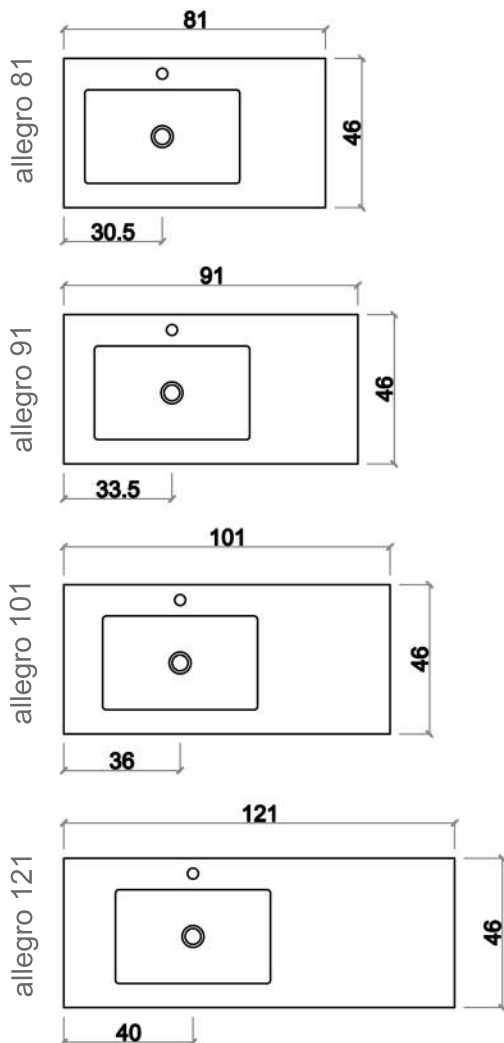

Artículo: Encimera Allegro  
Material: Cerámico.  
Acabado: Blanco, brillo.  
Orificio para grifo: SI.  
Seno desplazado a la izquierda.  
Profundidad seno: 12cm

Article: Allegro Countertop  
Material: Ceramic  
Finish: Shiny white.  
Hole tap: YES  
Bowl placed on the left side.  
Sink Depth: 12cm

Article: Plateau de vasque Allegro  
Matériaux: Céramique.  
Finition: Blanc brillant.  
Orifice pour le robinet: OUI.  
Vasque déplacé a gauche.  
Profondeur du vasque: 12cm

## Medidas Totales / Total Measures / Mesures Totales

## MEDIDAS DEL SENO / BOWL MEASSURES / MESURE DU VASQUE