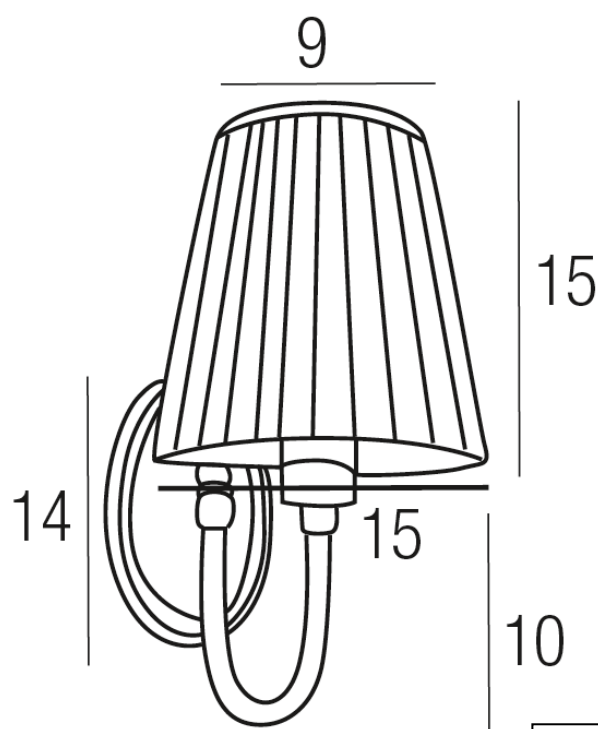

Aplique: **ABRIL** - 42W

Wall light

#### Especificaciones técnicas

Technical characteristics

Potencia <i>Power / Puissance</i>	42 W
Tensión nominal <i>Rated voltage / Tension nominale</i>	230 V
Tipo de lámpara <i>Lamp type / Type de lampe</i>	HALÓGENO
Índice de protección <i>Protection Index / Indice de protection</i>	IP20
Clase de aislamiento <i>Insulation class / Classe d'isolement</i>	CLII
Acabado <i>Finish / Finition</i>	Oro - Cromo <i>Gold - Chrome / Or - Chrome</i>
Pantalla <i>Lampshade / Abat-jour</i>	Negra-Plata <i>Black - Silver / Noir - Argent</i>

**ABRIL**  
ORO-PANTALLA NEGRA  
*Gold-Black lampshade / Or-Abat-jour noir*

Ref. **APLI** 900.0054A

**ABRIL**  
CROMO-PANTALLA PLATA  
*Chrome-Silver lampshade / Chrome-Abat-jour argen*

Ref. **APLI** 900.0055A