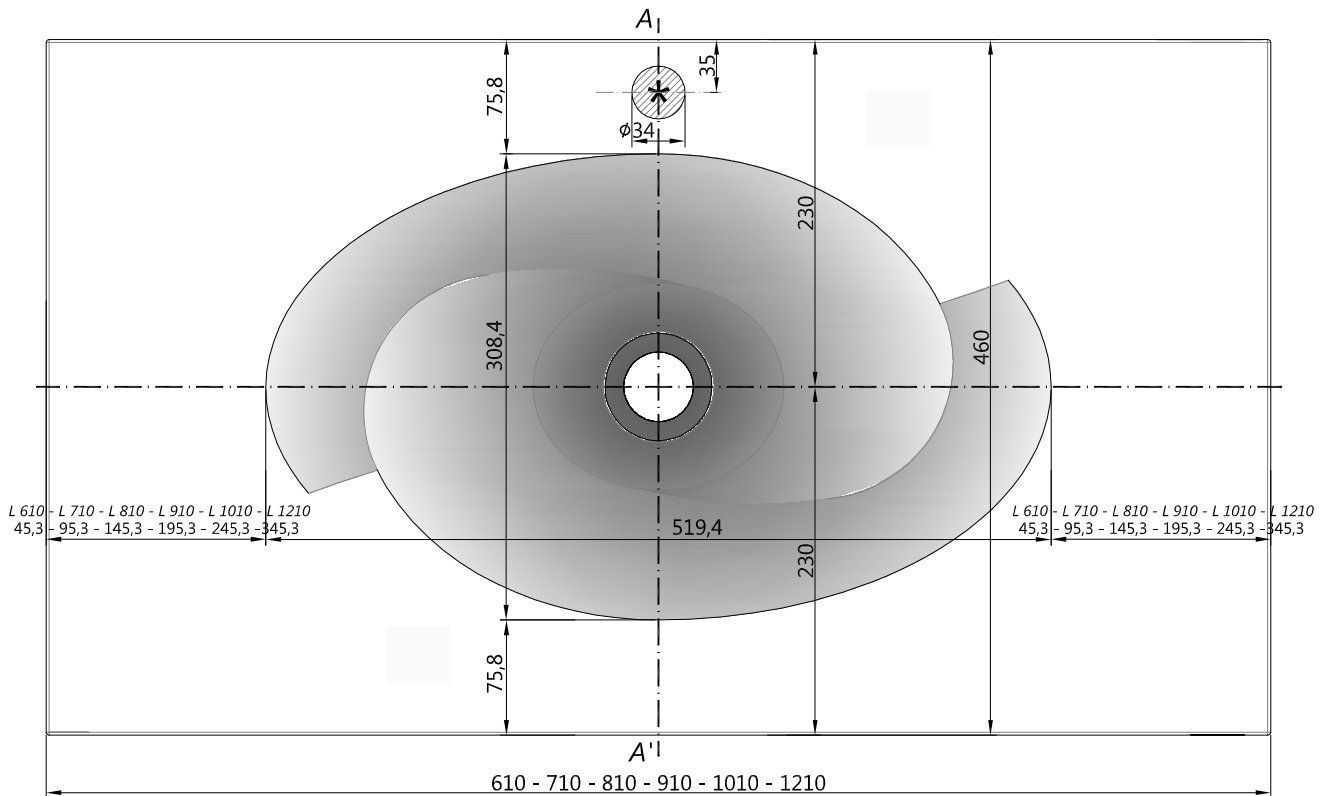

ENCIMERA: **ADDA** Seno Centrado
COUNTERTOP: **ADDA** Center Bowl

MATERIAL: cristalplant®

COMPATIBLE PARA MUEBLE
DE BAÑO FONDO 45 cm

Acabado: BLANCO MATE
Finish: MATTE WHITE

SUITABLE FOR 45 cm
DEPTH BATHROOM FURNITURE

MEDIDAS: LARGO LONG
MEASURE: (61-71-81-91-101-121) x 46 FONDO DEPTH

REF: LA8000830
TARIFA Mibañó

* ORIFICIO DE GRIFO OPCIONAL
OPTIONAL TAP HOLE

Escala 1/5 Unidades en mm
Escale 1/5 Units in millimeters

PLANTA
PLANT