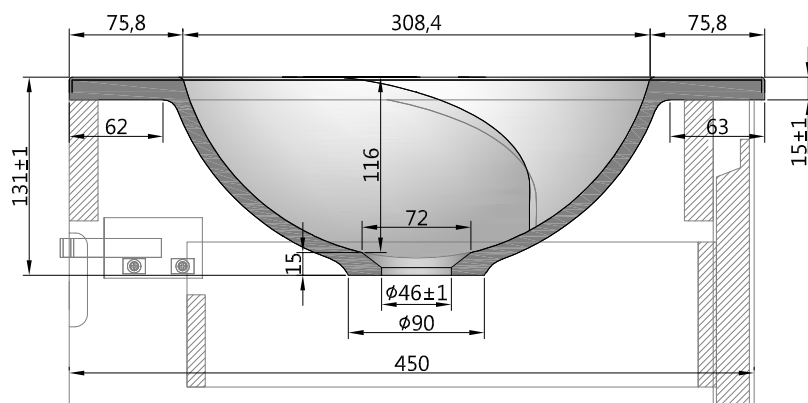

ENCIMERA: **ADDA** Seno Centrado
 COUNTERTOP: **ADDA** Center Bowl

MATERIAL: cristalplant®

COMPATIBLE PARA MUEBLE
 DE BAÑO FONDO 45 cm

Acabado: BLANCO MATE
 Finish: MATTE WHITE

SUITABLE FOR 45 cm
 DEPTH BATHROOM FURNITURE

MEDIDAS: LARGO LONG
 MEASURE: (61-71-81-91-101-121) x 46 FONDO DEPTH

REF: LA8000830
 TARIFA Mibañó

* ORIFICIO DE GRIFO OPCIONAL
 OPTIONAL TAP HOLE

Escala 1/5 Unidades en mm
 Escale 1/5 Units in millimeters

PLANTA
 PLANT

SECCIÓN A-A'
 SECTION A-A'

* Ejemplo Sección en Colección Perfection y Magical
 Example Section in Perfection and Magical Collection