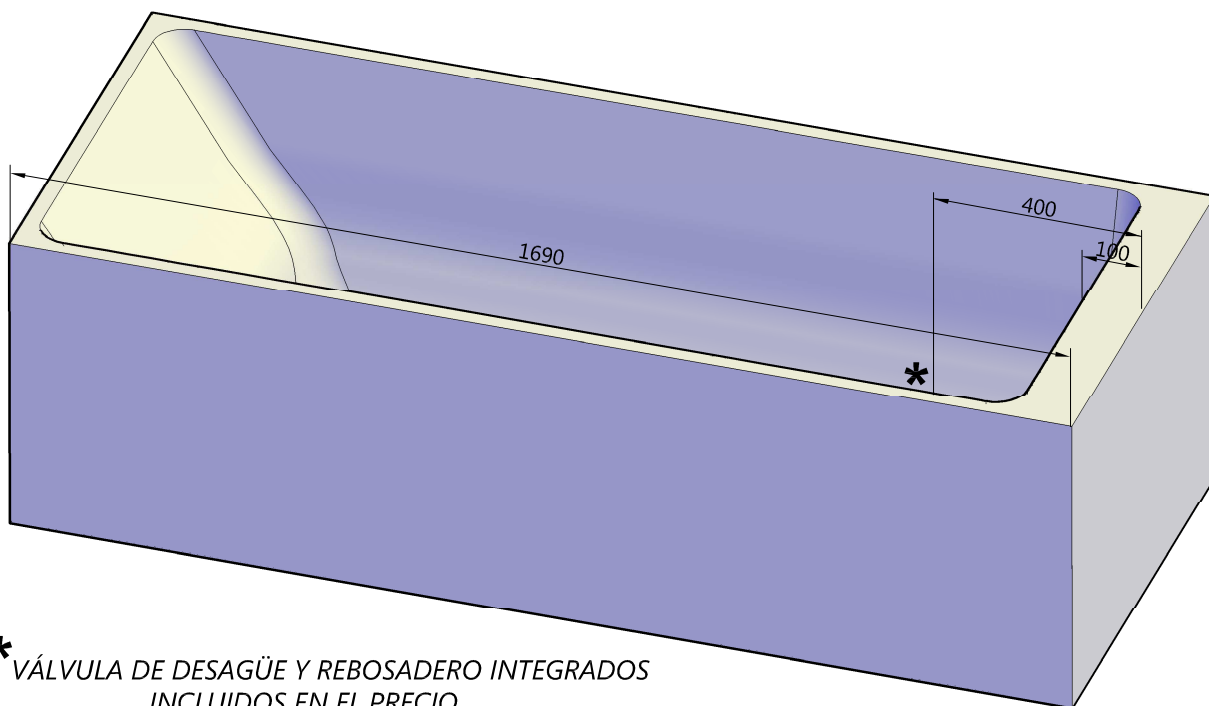

BAÑERA: **CISSOM**

BATHTUB:

MATERIAL: **MINERALMARMO**

Acabado: **BLANCO BRILLO**  
Finish: **SHINE WHITE**

MATERIAL: **crystalplant**  
**SOLID SURFACE**

Acabado: **BLANCO MATE**  
Finish: **MATT WHITE**

MEDIDAS: LARGO ALTO FONDO  
LENGHT HIGH DEPTH  
MEASURE: 169 x 50 x 69

REF: **BAÑ1000003A**  
TARIFA Mibaño

REF: **BAÑ1000004A**  
TARIFA Mibaño

Unidades en mm  
Units in millimeters

\* VÁLVULA DE DESAGÜE Y REBOSADERO INTEGRADOS  
INCLUIDOS EN EL PRECIO

DRAIN VALVE AND INTEGRATED OVERFLOW  
INCLUDED IN THE PRICE