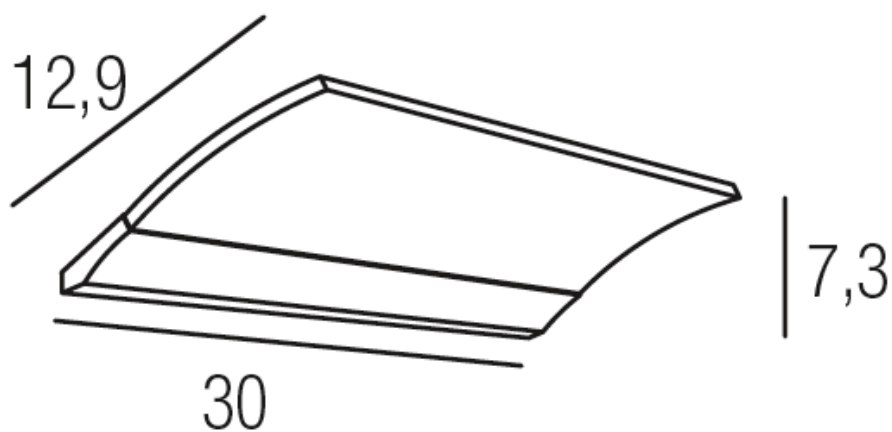

Aplique: **CLARA - 6W**  
Wall light

LED

New

#### Especificaciones técnicas

Technical characteristics

Potencia <i>Power / Puissance</i>	6 W
Tensión nominal <i>Rated voltage / Tension nominale</i>	230 V
Lumens	598 Lm
TC (K)	5700K
Tipo de lámpara <i>Lamp type / Type de lampe</i>	LED
Driver	Interno / <i>Internal</i>
Índice de protección <i>Protection Index / Indice de protection</i>	IP44
Clase de aislamiento <i>Insulation class / Classe d'isolement</i>	CLII
Acabado <i>Finish / Finition</i>	Cromo brillo <i>Shine chrome / Chrome brillant</i>