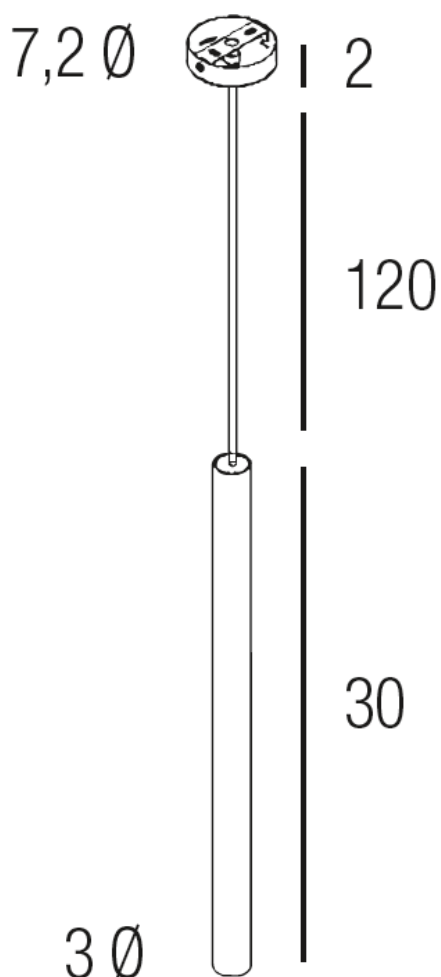

Aplique: **GAMMA** - 5W
Wall light

LED

New

Especificaciones técnicas	
Technical characteristics	
Potencia <i>Power / Puissance</i>	5 W
Tensión nominal <i>Rated voltage / Tension nominale</i>	230 V
Tipo de lámpara <i>Lamp type / Type de lampe</i>	LED G9
Índice de protección <i>Protection Index / Indice de protection</i>	IP20
Clase de aislamiento <i>Insulation class / Classe d'isolement</i>	CLII
Acabado <i>Finish / Finition</i>	Aluminio blanco mate <i>Matt. white aluminum / Aluminium blanc mat</i>

GAMMA

A TECHO

TO ROOF / À TOIT

Ref. **APLI 900.0062**

Mibaño®
design
www.mibano.com

Departamento técnico