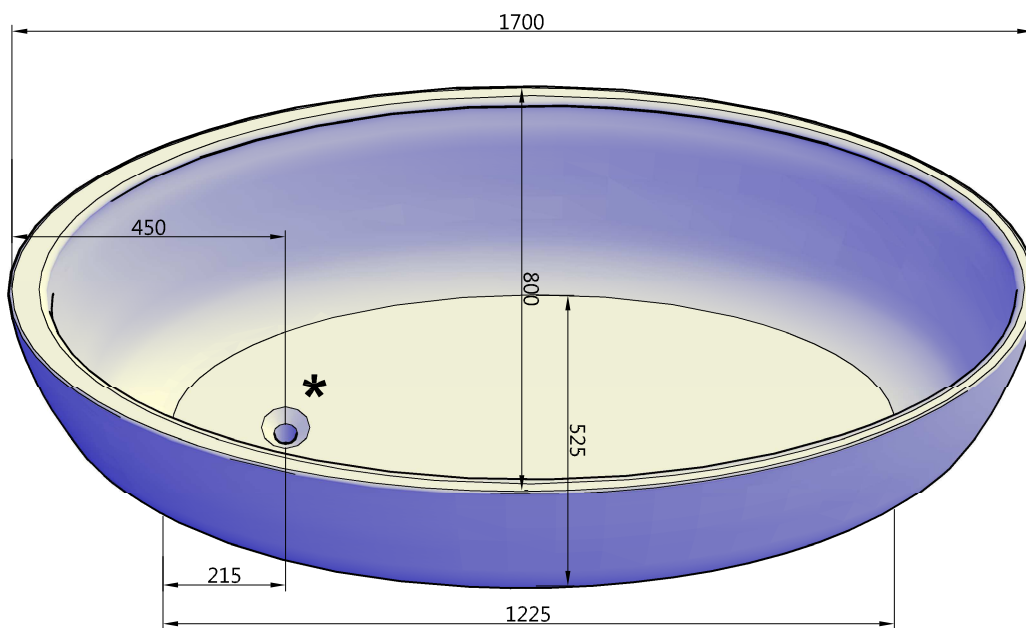

BAÑERA: **KELAY**

BATHTUB:

MATERIAL: **MINERALMARMO**

Acabado: **BLANCO BRILLO**
Finish: **SHINE WHITE**

MATERIAL: **crystalplant
SOLID SURFACE**

Acabado: **BLANCO MATE**
Finish: **MATT WHITE**

MEDIDAS: LARGO ALTO FONDO
LENGHT HIGH DEPTH
MEASURE: 170 x 50 x 80

REF: **BAÑ1000002A**
TARIFA Mibaño

REF: **BAÑ1000014A**
TARIFA Mibaño

Unidades en mm
Units in millimeters

* VÁLVULA DE DESAGÜE Y REBOSADERO INTEGRADOS
INCLUIDOS EN EL PRECIO

DRAIN VALVE AND INTEGRATED OVERFLOW
INCLUDED IN THE PRICE