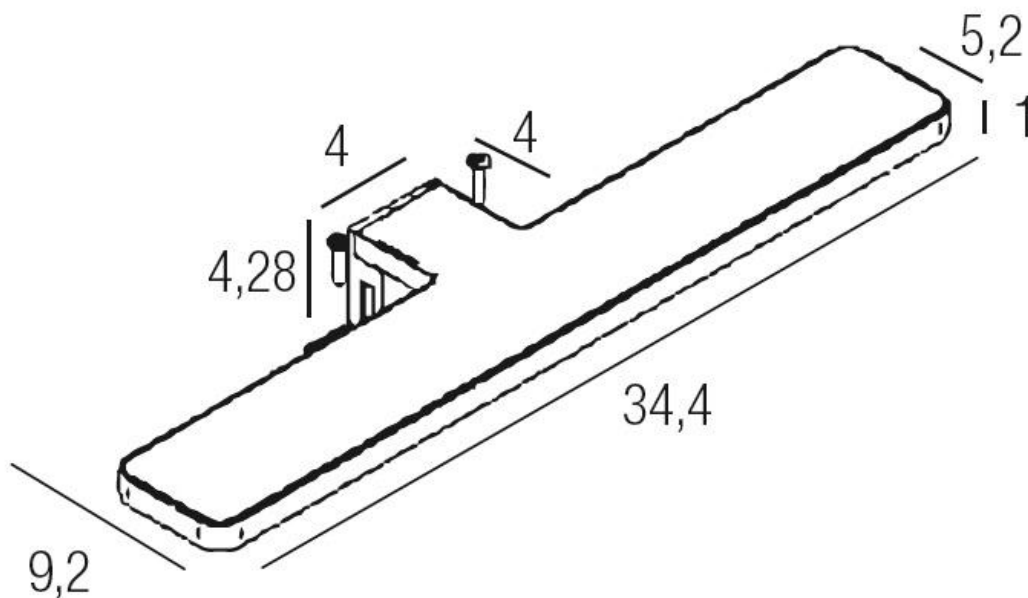

Aplique: **LANDA PEQUEÑO - 9W** LED

New

Wall light

Especificaciones técnicas

Technical characteristics

Potencia <i>Power / Puissance</i>	9 W
Tensión nominal <i>Rated voltage / Tension nominale</i>	230 V
Lumens	700 Lm
TC (K)	4000K
Tipo de lámpara <i>Lamp type / Type de lampe</i>	LED
Driver	Interno / <i>Internal</i>
Índice de protección <i>Protection Index / Indice de protection</i>	IP44
Clase de aislamiento <i>Insulation class / Classe d'isolement</i>	CLII
Acabado <i>Finish / Finition</i>	Anodizado mate <i>Matt anodized / Matt anodisé</i>

LANDA PEQUEÑO
A MARCO

WITH CLIPS / AVEC PINCES

Ref. **APLI 900.0060**

LANDA PEQUEÑO
CON PINZAS

WITH CLIPS / AVEC PINCES

Ref. **APLI 900.0064**

LANDA PEQUEÑO
A CAMERINO

TO CAMERINO / À CAMERINO