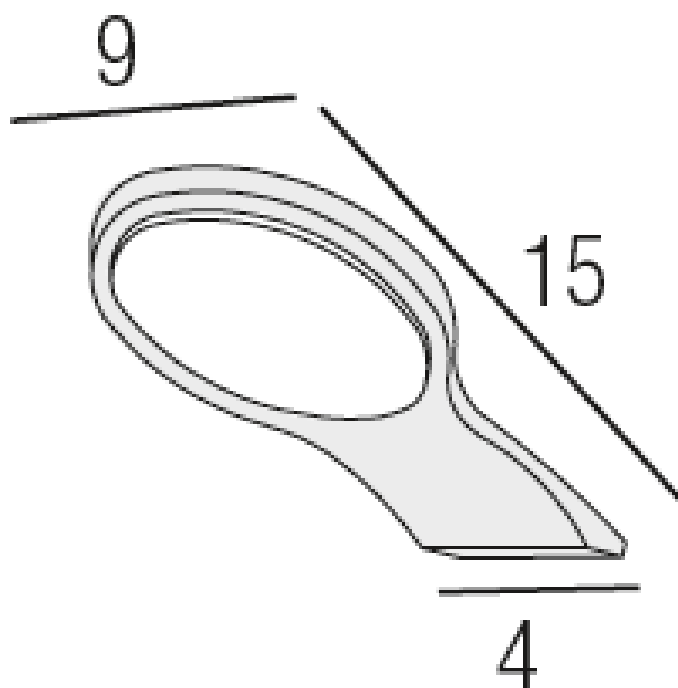

Aplique: **LOOLA** - 6W  
Wall light

LED

#### Especificaciones técnicas

Technical characteristics

|  |   |
|--|---|
| Potencia<br><i>Power / Puissance</i>                                   | 6 W   |
| Tensión nominal<br><i>Rated voltage / Tension nominale</i>             | 12 V  |
| Lumens   | 290 Lm  |
| TC (K)   | 5700K   |
| Tipo de lámpara<br><i>Lamp type / Type de lampe</i>                    | LED   |
| Driver   | Externo / <i>External</i>                             |
| Índice de protección<br><i>Protection Index / Indice de protection</i> | IP44  |
| Clase de aislamiento<br><i>Insulation class / Classe d'isolement</i>   | CLII  |
| Acabado<br><i>Finish / Finition</i>                                    | Cromo brillo<br><i>Shine chrome / Chrome brillant</i> |

**LOOLA**  
CON PINZAS  
*WITH CLIPS / AVEC PINCES*

Ref. **APLI** 900.0024A

**LOOLA**  
A MARCO  
*TO FRAME / À ENCADRER*

Ref. **APLI** 900.0025A

**LOOLA**  
A CAMERINO  
*TO CAMERINO / À CAMERINO*

Ref. **APLI** 900.0026A