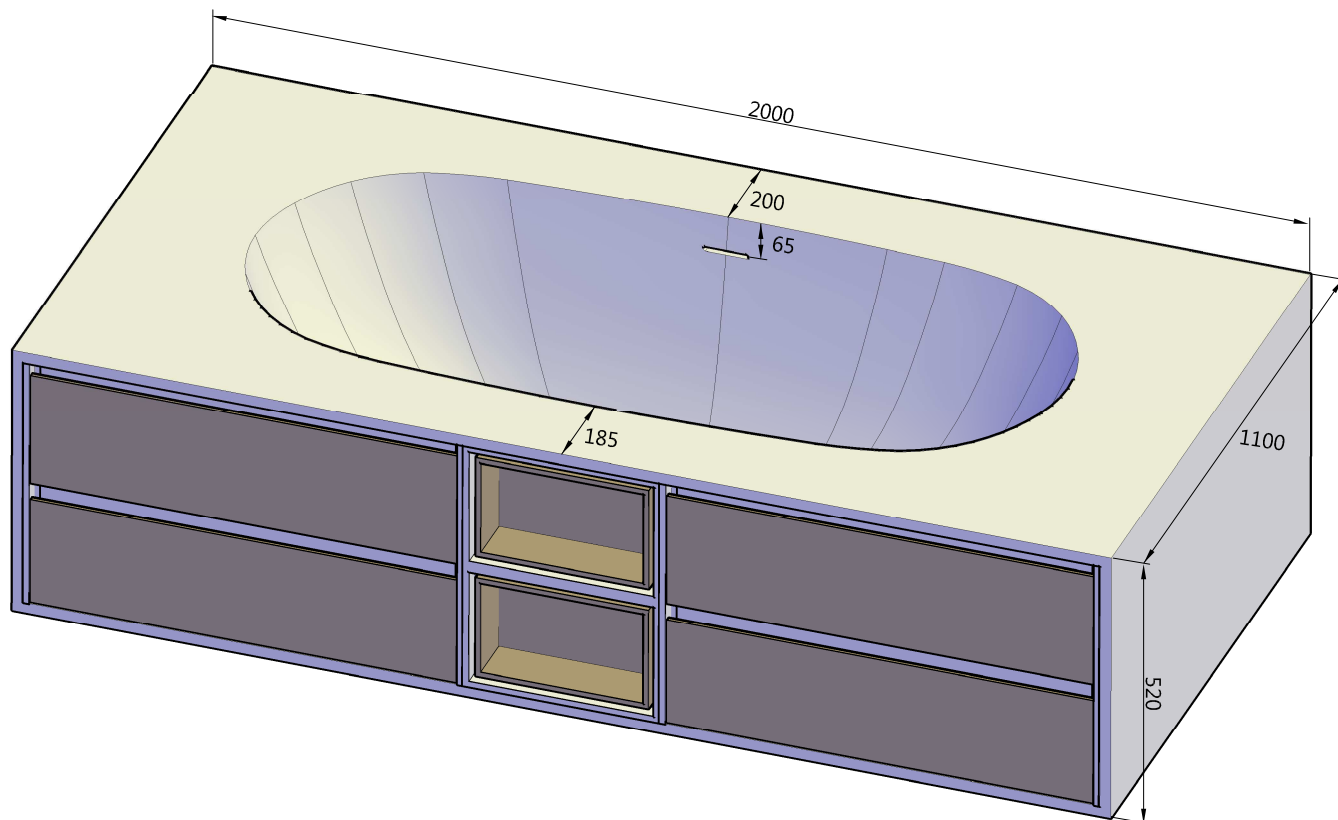

BAÑERA CON ESTANTERÍA DE MADERA: **SHELF**

BATH WITH SHELF WOOD:

MATERIAL: cristalplant
SOLID SURFACE

Acabado: BLANCO MATE
Finish: MATT WHITE

MEDIDAS: LARGO ALTO FONDO
LENGHT HIGH DEPTH
MEASURE: 200 x 52 x 110

REF: BAÑ2000001A
TARIFA Mibaño

Unidades en mm
Units in millimeters

Mibaño[®] design www.mibano.com

Departamento Técnico

- Esta composición es un ejemplo. Se puede fabricar cualquier composición que se desee, si nos facilita dibujo, plano del resultado que se pretende y especificaciones de los acabados de la estantería. Elaboraremos para usted **presupuesto** y asesoramiento, para hacer realidad sus SUEÑOS.
- Este tipo de composiciones requieren de la presencia de un carpintero especialista para acoplarlas.
- This composition is an example. It is possible to make any composition you want, if you provide us a picture, a plan of the result you expect and the specifications in the finishes of the piece of furniture and in the shelves. We will prepare for you the **budget** and advice to make your DREAMS come true.
- This kind of compositions requires the presence of an expert carpenter to couple them.