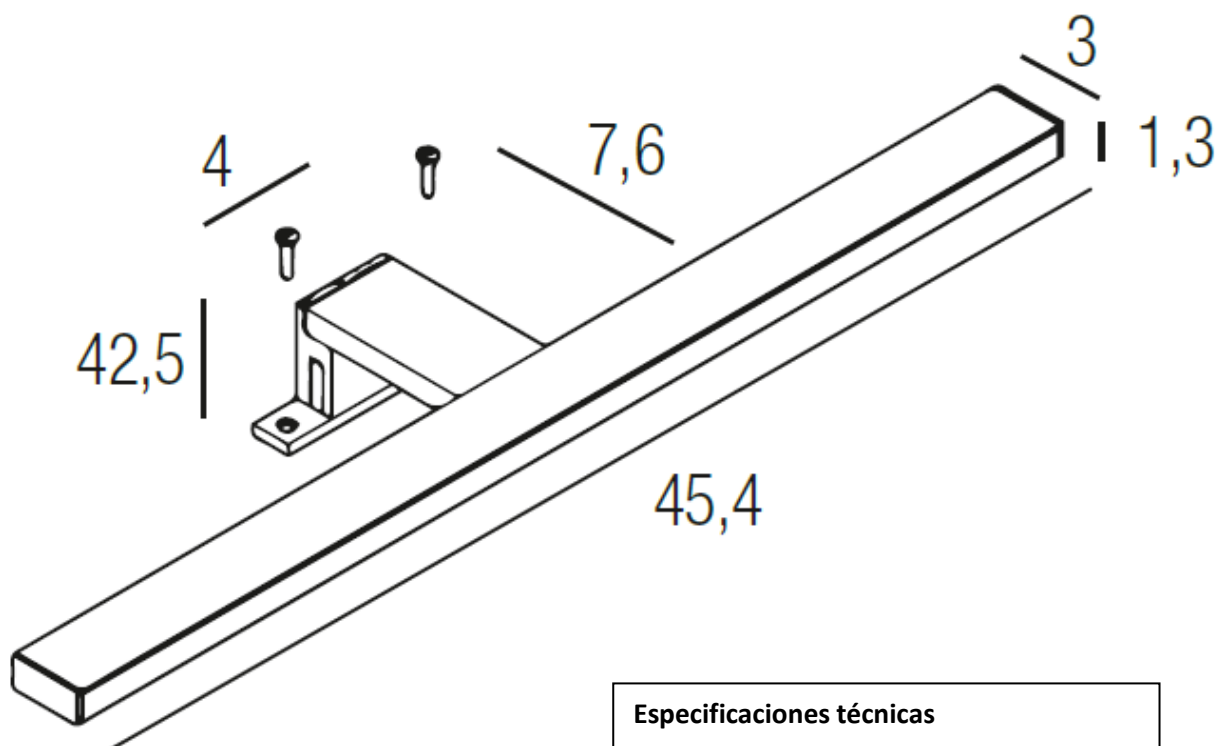

Aplique: **VENUS - 4,8W**

LED

New

Wall light

Especificaciones técnicas	
Technical characteristics	
Potencia <i>Power / Puissance</i>	4,8 W
Tensión nominal <i>Rated voltage / Tension nominale</i>	230 V
Lumens	330 Lm
TC (K)	4000K
Tipo de lámpara <i>Lamp type / Type de lampe</i>	LED
Driver	Interno / <i>Internal</i>
Índice de protección <i>Protection Index / Indice de protection</i>	IP44
Clase de aislamiento <i>Insulation class / Classe d'isolement</i>	CLII
Acabado <i>Finish / Finition</i>	Cromo brillo <i>Shine chrome / Chrome brillant</i>

<b>VENUS</b> A MARCO <i>WITH CLIPS / AVEC PINCES</i>	<b>VENUS</b> CON PINZAS <i>WITH CLIPS / AVEC PINCES</i>	<b>VENUS</b> A CAMERINO <i>TO CAMERINO / À CAMERINO</i>
Ref. <b>APLI</b> 900.0059	Ref. <b>APLI</b> 900.0063	Ref. <b>APLI</b> 900.0066