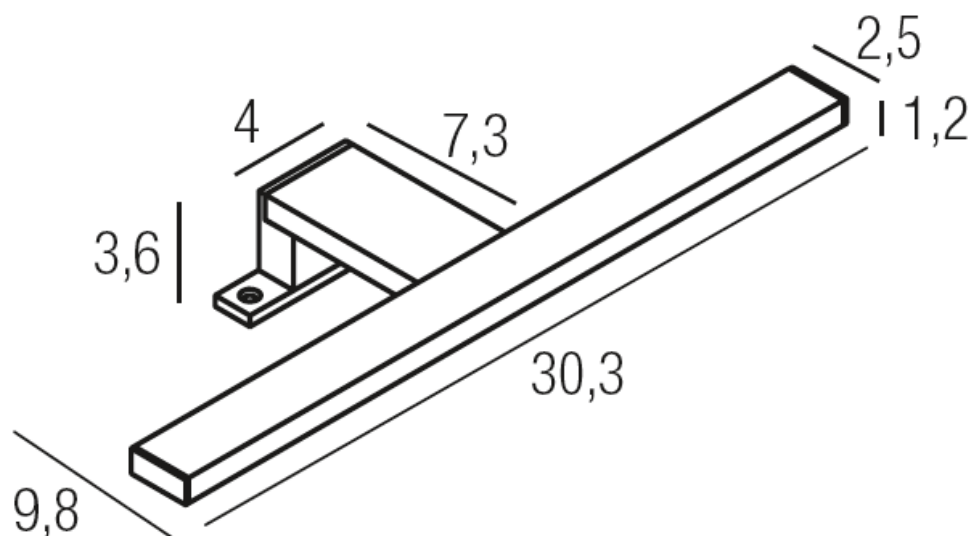

Aplique: **YAIZA- 4,8W LED**

Wall light

#### Especificaciones técnicas

Technical characteristics

Potencia <i>Power / Puissance</i>	4,8 W
Tensión nominal <i>Rated voltage / Tension nominale</i>	230 V
Lumens	300 Lm
TC (K)	6000K
Tipo de lámpara <i>Lamp type / Type de lampe</i>	LED
Driver	Interno / <i>Internal</i>
Índice de protección <i>Protection Index / Indice de protection</i>	IP44
Clase de aislamiento <i>Insulation class / Classe d'isolement</i>	CLII
Acabado <i>Finish / Finition</i>	Cromo brillo <i>Shine chrome / Chrome brillant</i>