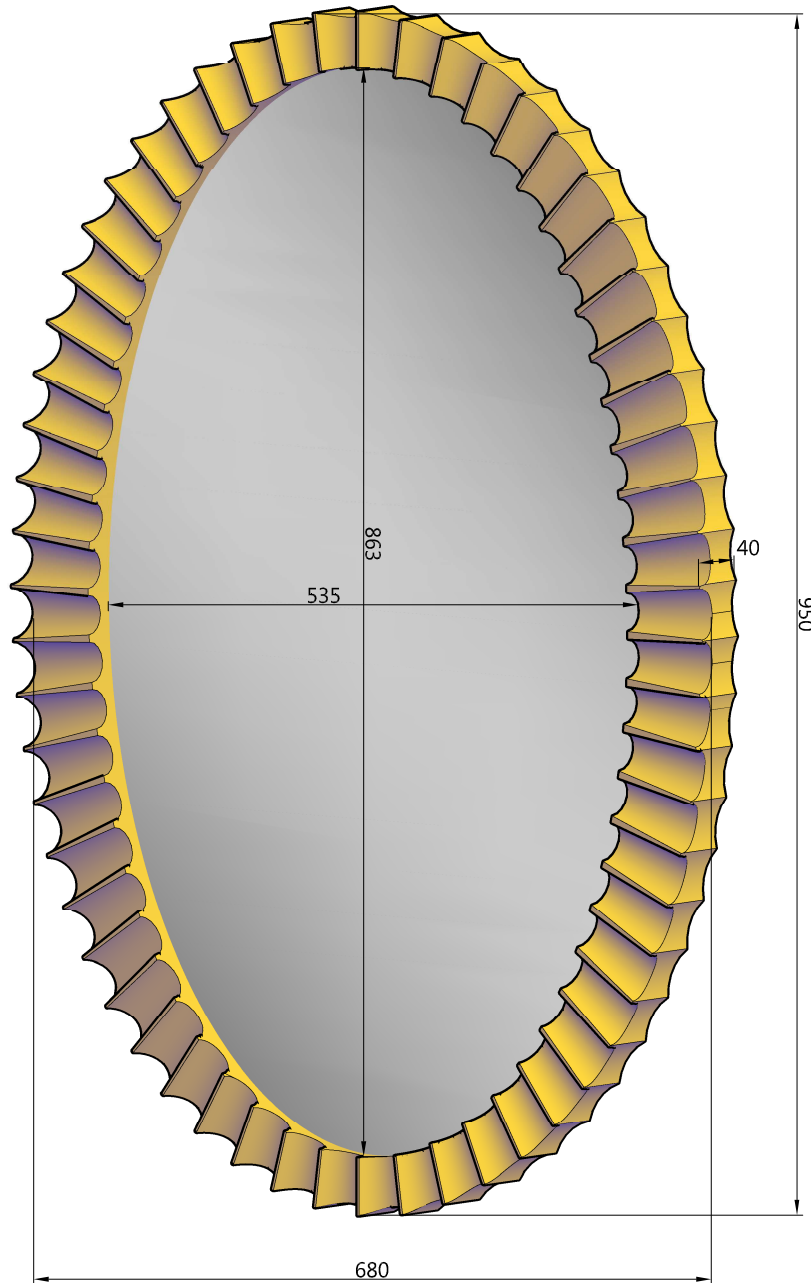

ESPEJO: **LECNO**
MIRROR:

POSICIÓN HORIZONTAL O VERTICAL

FABRICADO EN ESPAÑA

MEDIDAS: 68 Largo 95 Alto

HORIZONTAL OR VERTICAL POSITION

MADE IN SPAIN

MEASURE: 68 Length 95 High

Unidades en mm
Units in millimeters

Departamento Técnico
Mibaño design www.mibano.com

ELIGE TU ACABADO DE LA CARTA **Mibaño** design

CHOOSE YOUR FINISH FROM THE SAMPLE **Mibaño** design

LACA MATE

REF: LAQUERED MATTE
TARIFA
Mibaño ESP1000040A