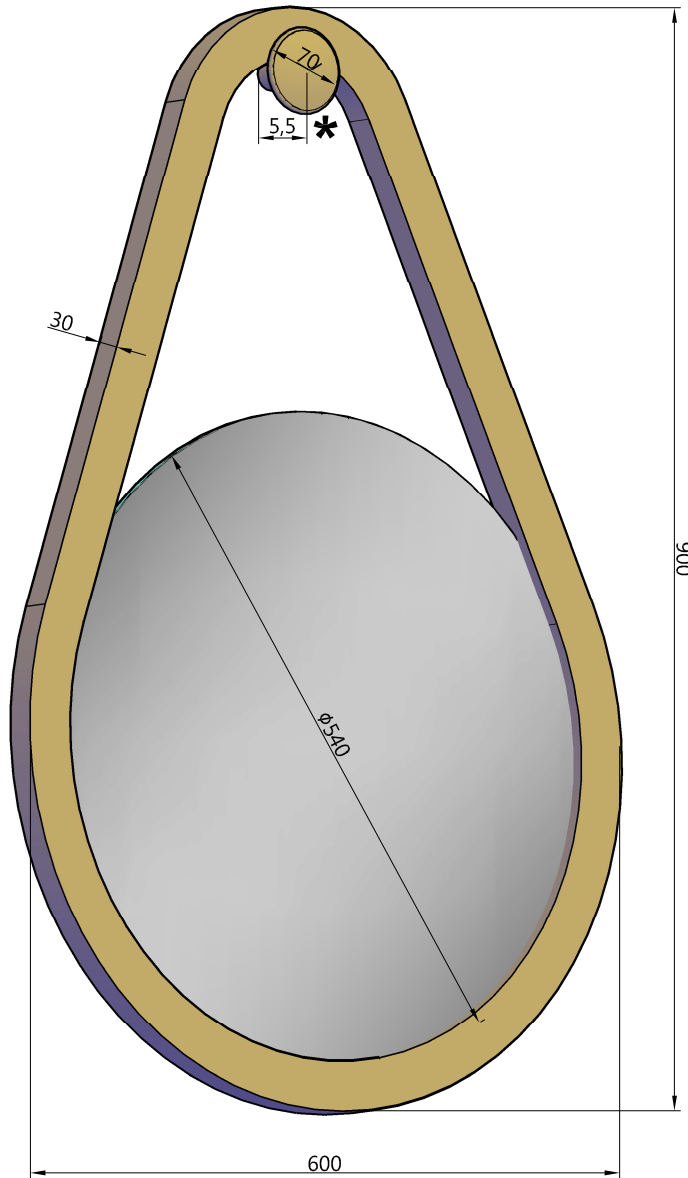

ESPEJO: **LOE**
MIRROR:

* **COLGADOR ESPEJO INCLUIDO EN EL PRECIO DEL ESPEJO**
MIRROR HANGUER INCLUDED IN THE PRICE OF THE MIRROR

MEDIDAS: 60 Largo 90 Alto
MEASURE: 60 Length 90 High

* **PUEDA SER DE DIFERENTE ACABADO AL DEL ESPEJO SIN INCREMENTO DE PRECIO**
CAN BE IN DIFFERENT MIRROR FINISH NO INCREASE THE PRICE

POSICIÓN ÚNICA
SINGLE POSITION

Unidades en mm
Units in millimeters

ELIGE TU ACABADO DE LA CARTA 

CHOOSE YOUR FINISH FROM THE SAMPLE 

LACA MATE
LAQUERED MATTE
REF: ESP1000114A
TARIFA: 

LACA BRILLO
LAQUERED SHINE
REF: ESP1000115A
TARIFA: 

Roble Teñido
(Summit)
STAINED OAK
REF: ESP1000113A
TARIFA: 

Roble Poro
Lacado (Vite)
LAQUERED OAK
REF: ESP1000112A
TARIFA: 