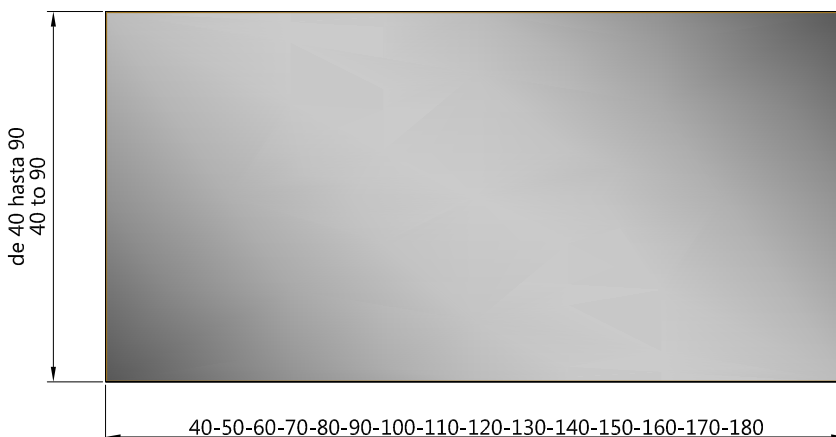

ESPEJO: **OREVE**

MIRROR:

ESPEJO DE 19mm DE ESPESOR
CON TRASERA LACADA Y COLGADORES

19mm THICKNESS MIRROR
WITH BACK LACQUERED AND HANGERS

MEDIDAS: LARGO 40-50-60-70-80-90-100-110-120-130-140-150-160-170-180 x ALTO (de 40 hasta 90)
LENGHT 40-50-60-70-80-90-100-110-120-130-140-150-160-170-180 x HIGH (40 to 90)

MEASURE: POSICIÓN HORIZONTAL O VERTICAL / HORIZONTAL OR VERTICAL POSITION

Unidades en cm
Units in centimeters

ALZADO
FRONT

OREVE VERTICAL
VERTICAL OREVE

OREVE HORIZONTAL
HORIZONTAL OREVE

www.mibano.com

Departamento Técnico