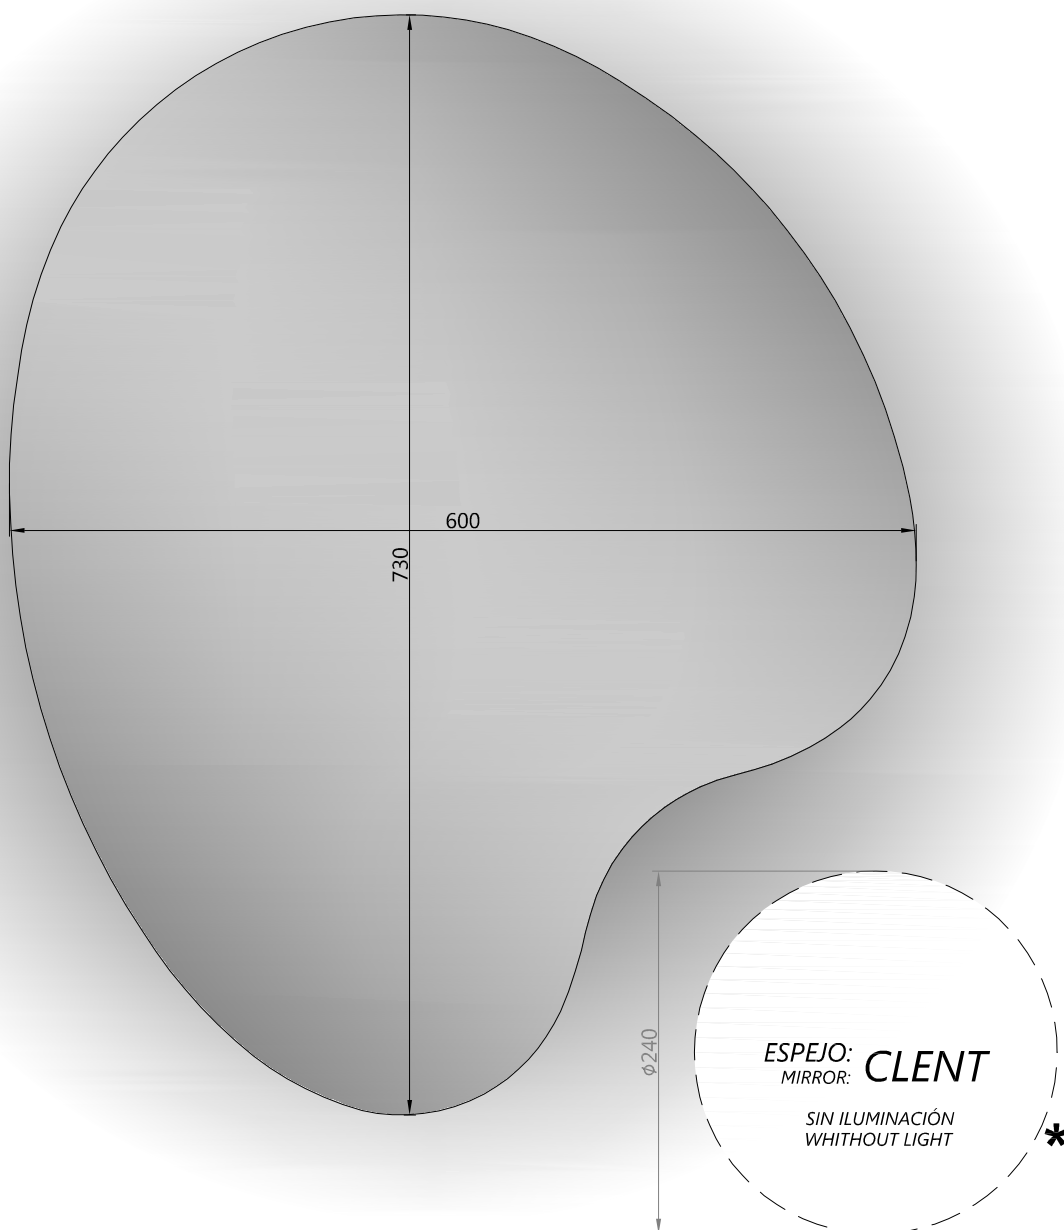

ESPEJO: **PICTOR**
MIRROR:

RETROILUMINADO
BACKLIGHTED

FABRICADO EN ESPAÑA

MADE IN SPAIN

MEDIDAS: 60 Largo 73 Alto
MEASURE: 60 Lenght 73 High

REF: **ESP1000230**
TARIFA
Mibaño

POSICIÓN ÚNICA
SINGLE POSITION

Escala 1/5 Unidades en mm
Escale 1/5 Units in millimeters

ALZADO
FRONT

Mibaño[®] design
Departamento Técnico
www.mibano.com

REF: **ESP1000231**
TARIFA
Mibaño

APORTA UN VALOR AÑADIDO A TU ESPEJO PICTOR CON EL ESPEJO CLENT.
VER OPCION DE PRESENTACION: COLECCIÓN TWIST 01 y TWIST 02 EN EL CATÁLOGO