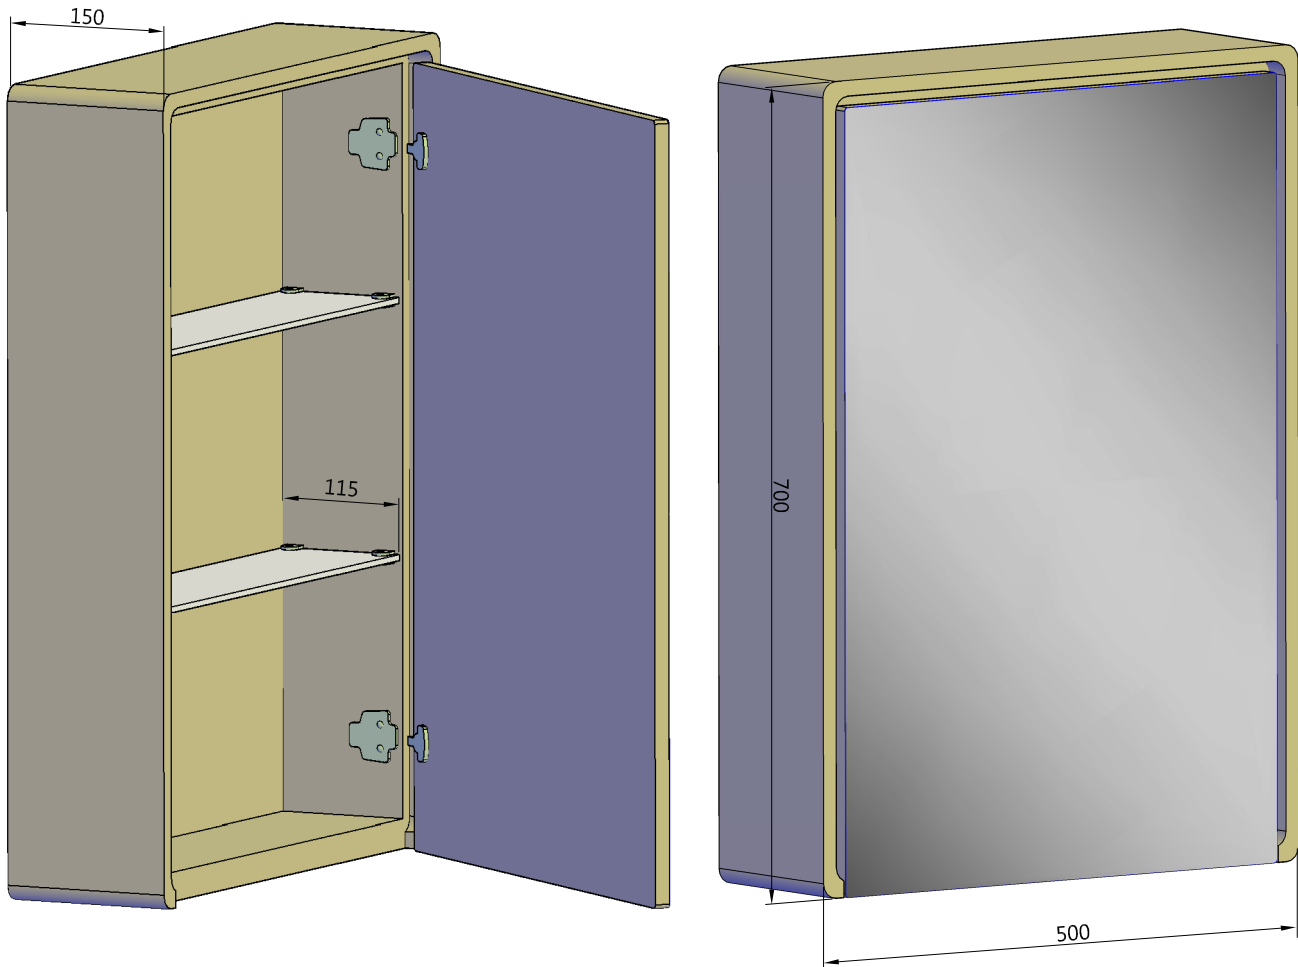

ESPEJO: **CAMERINO POEME** 2 ESTANTES DE CRISTAL
 MIRROR: **CABINET POEME** 2 GLASS SHELVES. LOWER HANDLE

FABRICADO EN ESPAÑA

MADE IN SPAIN

MEDIDAS: LARGO ALTO FONDO
 LENGTH HEIGHT DEPTH
 MEASURE: 50 x 70 x 15

POSICIÓN ÚNICA
 SINGLE POSITION

Unidades en mm
 Units in millimeters

Mibaño[®] design www.mibano.com
 Departamento Técnico

ELIGE TU ACABADO DE LA CARTA  Mibaño[®] design

CHOOSE YOUR FINISH FROM THE SAMPLE  Mibaño[®] design