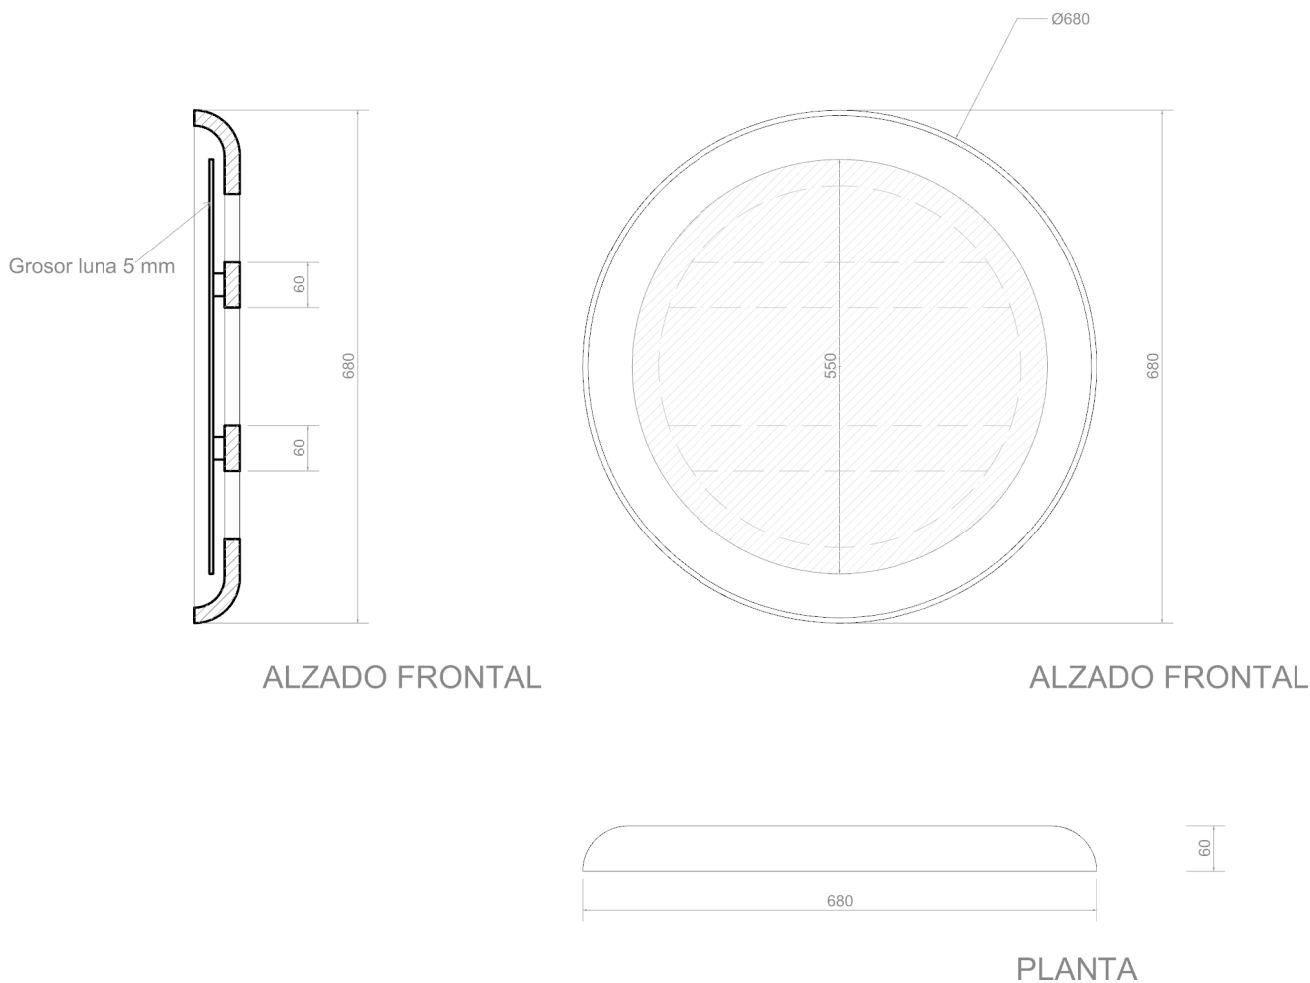

ESPEJO
MIRROR

AMOENS REDONDO

REF: **ESP 100.0332**
ESP 100.0333
ESP 100.0334

Espejo de madera natural
con iluminación LED

*Natural wood mirror
with LED lighting*

DIMENSIONES **Diámetro 680 mm**
DIMENSIONS *Diameter 680 mm*

**Medidas en milímetros
Measures in millimeters*

POSICIÓN	HORIZONTAL / VERTICAL
ACABADO	Espejo de 5 mm grosor, con marco acabado LACA MATE, LACA BRILLO o FRESNO
TIPO ILUMINACIÓN	LED
TC (K)	6000 K
POTENCIA/ALIMENTACIÓN	12V con transformador

POSITION	HORIZONTAL / VERTICAL
FINISHED	Mirror 5mm thickness with frame finished MATT LACQUER, SHINE LACQUER or ASH WOOD
TYPE LIGHTING	LED
TC (K)	6000 K
POWER/SUPPLY	12V with transformer

DEPARTAMENTO TÉCNICO
www.mibano.com