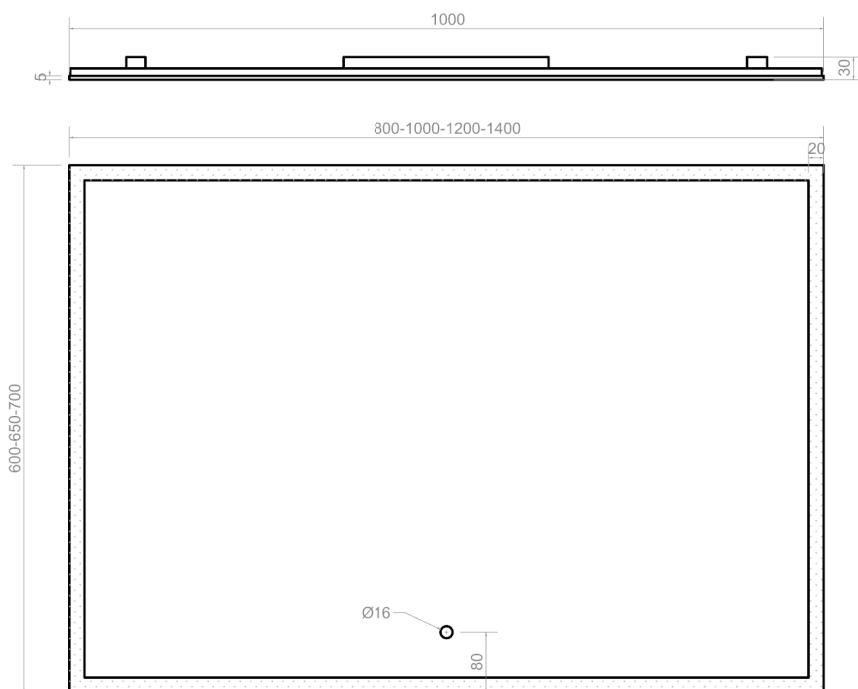

ESPEJO
MIRROR

ETERNAL

REF: **ESP 100.0320**

Espejo con iluminación LED
Mirror with LED lights

DIMENSIONES **800x600 / 1000x700 / 1200x600 / 1400x650 mm**
DIMENSIONS

**Medidas en milímetros
Measures in millimeters*

ALZADO FRONTAL

PERFIL

ALZADO TRASERA

POSICIÓN	HORIZONTAL / VERTICAL
ACABADO	Espejo de 5 mm grosor con borde de Plexiglas. Anti-ruptura
TIPO ILUMINACIÓN	LED PERIMETRAL
TC (K)	DOS TIPOS DE BLANCO 4000 K -6000 K
POTENCIA/ALIMENTACIÓN	220V/50Hz MONOFÁSICO
CERTIFICACIÓN	CE/IP44

POSITION	HORIZONTAL / VERTICAL
FINISHED	5 mm thickness Mirror with Plexiglas. Antibreak
TYPE LIGHTING	PERIMETER LED
TC (K)	TWO TYPES OF WHITE 4000 K - 6000 K
POWER/SUPPLY	220V/50Hz SINGLE-PHASE
CERTIFICATION	CE/IP44