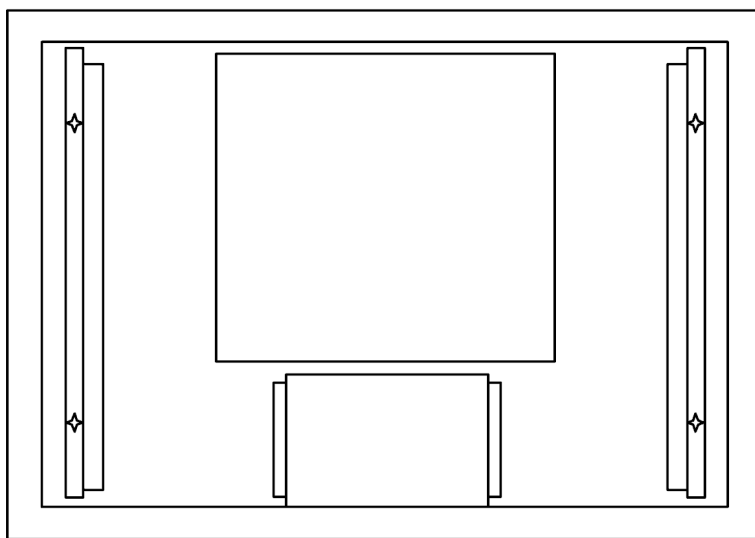

ESPEJO
MIRROR

ETERNAL

REF: **ESP 100.0320**

Espejo con iluminación LED
Mirror with LED lights

DIMENSIONES **800x600 / 1000x700 / 1200x600 / 1400x650 mm**
DIMENSIONS

**Medidas en milímetros
Measures in millimeters*

ALZADO FRONTAL

PERFIL

ALZADO TRASERA

POSICIÓN	HORIZONTAL / VERTICAL
ACABADO	Espejo de 5 mm grosor con borde de Plexiglas. Anti-ruptura
TIPO ILUMINACIÓN	LED PERIMETRAL
TC (K)	DOS TIPOS DE BLANCO 4000 K -6000 K
POTENCIA/ALIMENTACIÓN	220V/50Hz MONOFÁSICO
CERTIFICACIÓN	CE/IP44

POSITION	HORIZONTAL / VERTICAL
FINISHED	5 mm thickness Mirror with Plexiglas. Antibreak
TYPE LIGHTING	PERIMETER LED
TC (K)	TWO TYPES OF WHITE 4000 K - 6000 K
POWER/SUPPLY	220V/50Hz SINGLE-PHASE
CERTIFICATION	CE/IP44