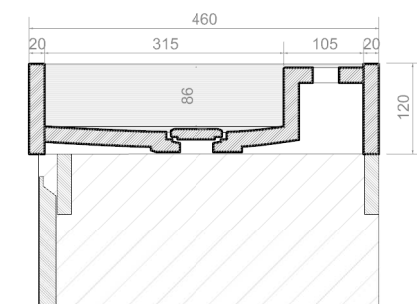

SECCIÓN B-B'
SECTION B-B'

ACABADOS MÁRMOL COMPACTO

PORTORO

NEGRO

CALACATTA

COFFEE

ACABADOS MÁRMOL NATURAL

CARRARA

NEGRO MARQUINA

MARRÓN EMPERADOR

VERDE INDIA

DEPARTAMENTO TÉCNICO
www.mibano.com

Mibaño®
design