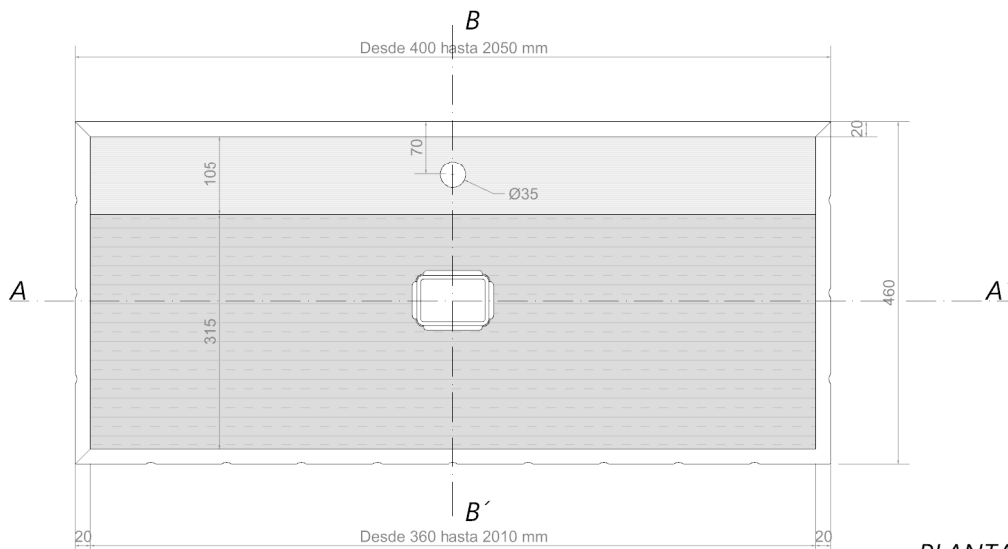

ENCIMERA **GAMENA** Seno total
Total bowl

COUNTERTOP

MEDIDAS Largo: 400 hasta 2050 x Fondo: 460 mm

MEASURE Length: 400 to 2050 x Depth: 460 mm

REF: EN800.0875

EN800.0876

MATERIAL:

MÁRMOL NATURAL O COMPACTO
NATURAL OR COMPACT MARBLE

ACABADO:

FINISH

ELEGIR TIPO DE MÁRMOL

CHOOSE MARBLE MODEL

*Medidas en milímetros
Measures in millimeters

PLANTA
PLANT