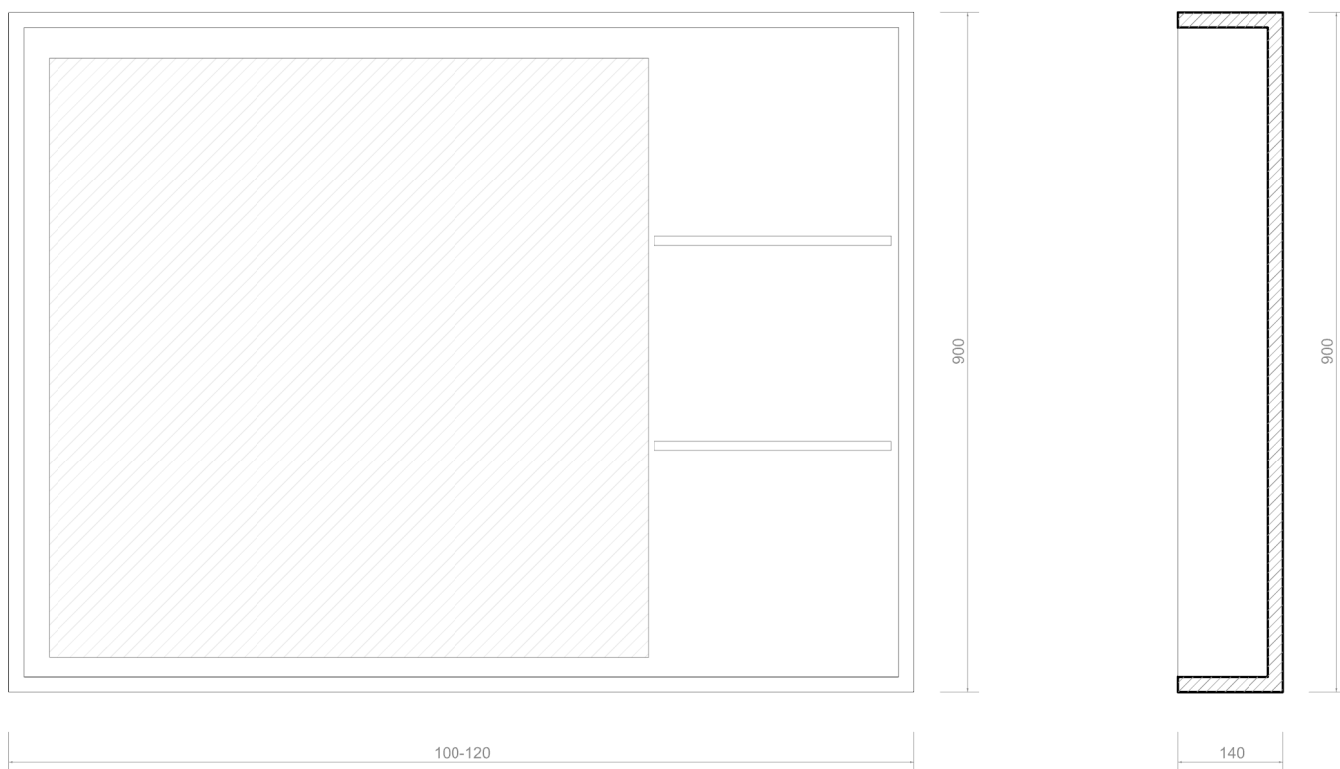

ESPEJO
MIRROR

HIVE ESTANTE CRISTAL

REF: **ESP 100.0307-311**

Espejo de madera natural
con iluminación LED

DIMENSIONES **1200-1000x900 mm**
DIMENSIONS

*Natural wood mirror
with LED lighting*

**Medidas en milímetros
Measures in millimeters*

ALZADO FRONTAL

SECCIÓN

POSICIÓN	HORIZONTAL / VERTICAL
ACABADO	Mel. Diseño 01, Mel Diseño 02, Mel Diseño 04, Laca Mate, Laca Brillo, Summit- Summit actual, Vite, Castaño, Roble rústico.
TIPO ILUMINACIÓN	LED SUPERIOR

POSITION	HORIZONTAL / VERTICAL
FINISHED	Mel Design 01, Mel Design 02, Mel Design 04, Matt Lacquer, Shine Lacquer, Summit- Summit actual, Vite, Castaño, Rustic Oak.
TYPE LIGHTING	TOP LED