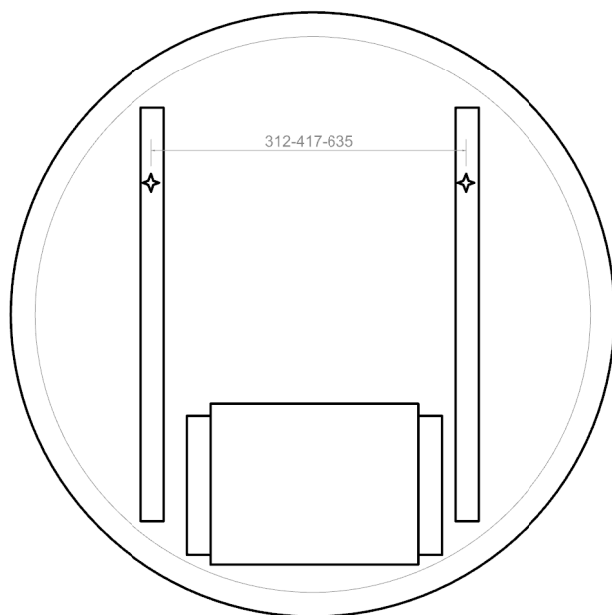

ESPEJO
MIRROR

LARICE

REF: **ESP 100.0319**

Espejo con iluminación LED
Mirror with LED lights

DIMENSIONES **Diámetro 600-800-1200 mm**
DIMENSIONS

*Medidas en milímetros
Measures in millimeters

600-800-1200

600-800-1200

ALZADO

PERFIL

312-417-635

ALZADO TRASERA

POSICIÓN	HORIZONTAL / VERTICAL
ACABADO	Espejo de 5 mm grosor con borde de Plexiglas. Anti-ruptura
TIPO ILUMINACIÓN	LED PERIMETRAL
TC (K)	DOS TIPOS DE BLANCO 4000 K - 6000 K
POTENCIA/ALIMENTACIÓN	220V/50Hz MONOFÁSICO
CERTIFICACIÓN	CE/IP44

POSITION	HORIZONTAL / VERTICAL
FINISHED	5 mm thickness Mirror with Plexiglas. Antibreak
TYPE LIGHTING	PERIMETER LED
TC (K)	TWO TYPES OF WHITE 4000 K - 6000 K
POWER/SUPPLY	220V/50Hz SINGLE-PHASE
CERTIFICATION	CE/IP44