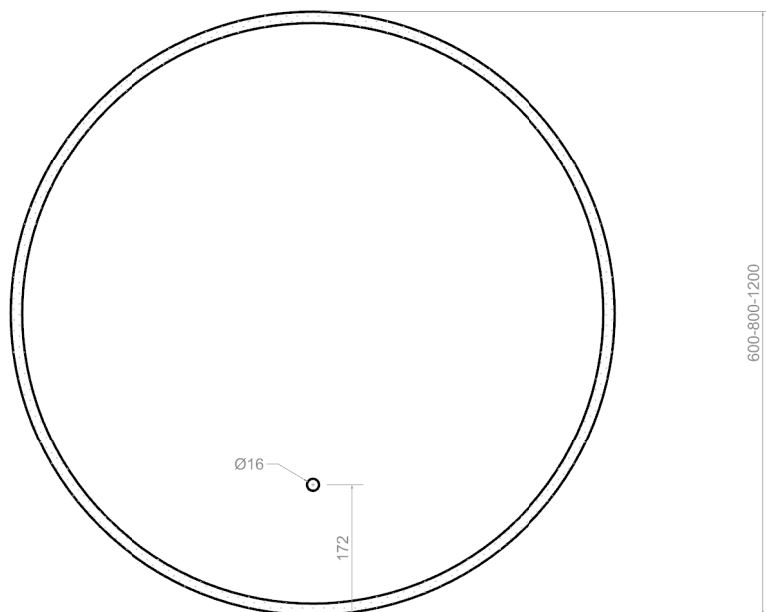

ESPEJO
MIRROR

LARICE

REF: **ESP 100.0319**

Espejo con iluminación LED
Mirror with LED lights

DIMENSIONES **Diámetro 600-800-1200 mm**
DIMENSIONS

*Medidas en milímetros
Measures in millimeters

600-800-1200

600-800-1200

ALZADO

PERFIL

312-417-635

ALZADO TRASERA

POSICIÓN	HORIZONTAL / VERTICAL
ACABADO	Espejo de 5 mm grosor con borde de Plexiglas. Anti-ruptura
TIPO ILUMINACIÓN	LED PERIMETRAL
TC (K)	DOS TIPOS DE BLANCO 4000 K - 6000 K
POTENCIA/ALIMENTACIÓN	220V/50Hz MONOFÁSICO
CERTIFICACIÓN	CE/IP44

POSITION	HORIZONTAL / VERTICAL
FINISHED	5 mm thickness Mirror with Plexiglas. Antibreak
TYPE LIGHTING	PERIMETER LED
TC (K)	TWO TYPES OF WHITE 4000 K - 6000 K
POWER/SUPPLY	220V/50Hz SINGLE-PHASE
CERTIFICATION	CE/IP44