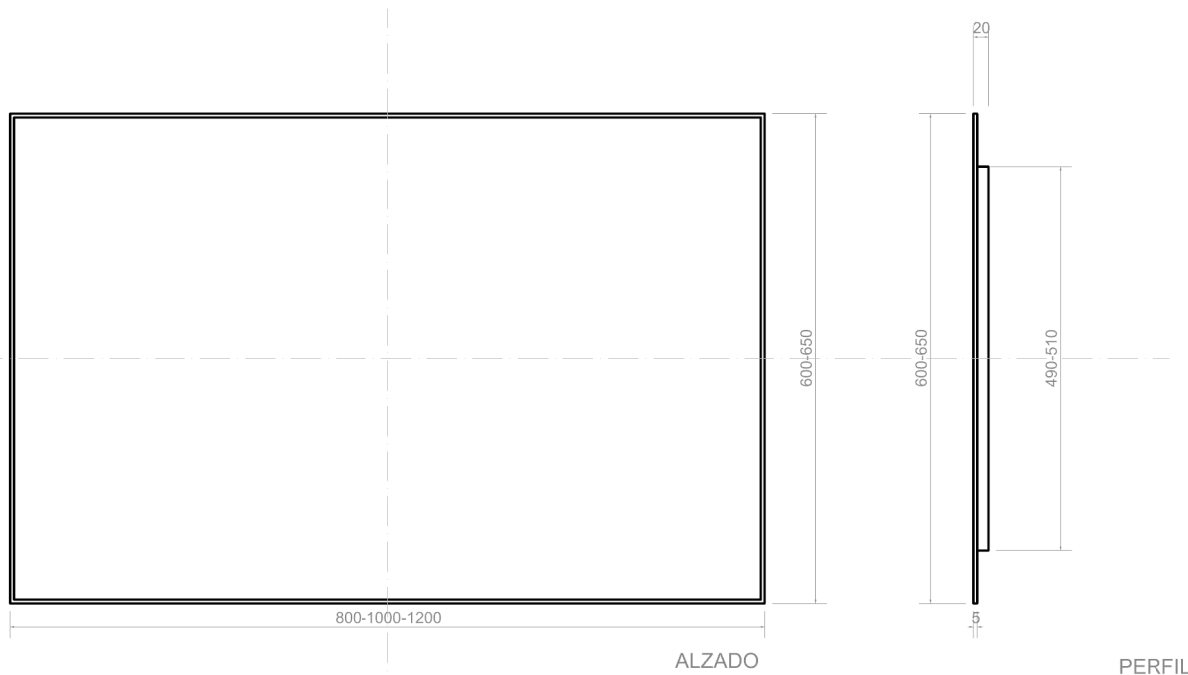

ESPEJO  
MIRROR

**METALLO**

REF: **ESP 100.0323**

Espejo con marco de aluminio  
Mirror with aluminium frame

DIMENSIONES **600x800 / 1000x650 / 1200x650 mm**  
DIMENSIONS

*\*Medidas en milímetros  
Measures in millimeters*

POSICIÓN	HORIZONTAL / VERTICAL
ACABADO	Espejo de 5 mm grosor con marco acero inoxidable. Anti-ruptura
	COMPATIBLES CON APLIQUES A MARCO

POSITION	HORIZONTAL / VERTICAL
FINISHED	5 mm thickness Mirror with black aluminium frame. Antibreak
TYPE LIGHTING	COMPATIBLE WITH LED WALL TO FRAME