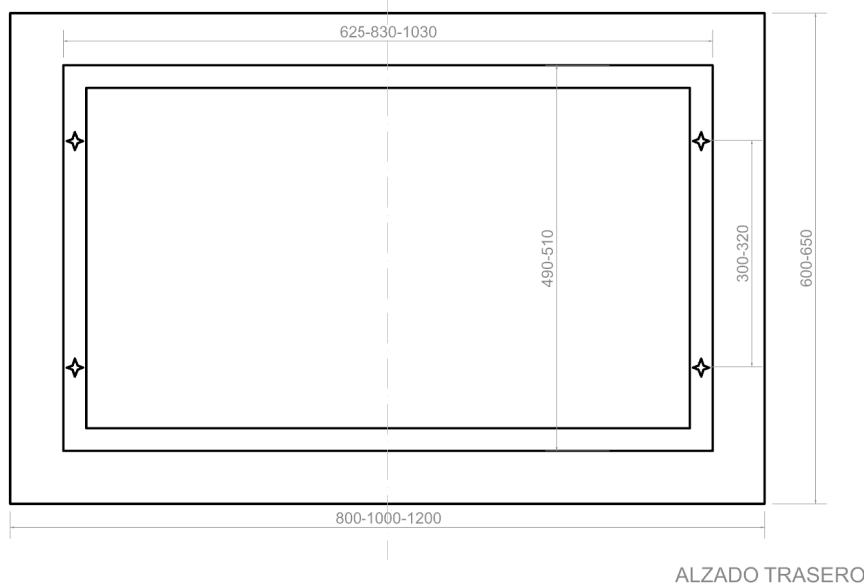

ESPEJO  
MIRROR

**METALLO**

REF: **ESP 100.0323**

Espejo con marco de aluminio  
Mirror with aluminium frame

DIMENSIONES **600x800 / 1000x650 / 1200x650 mm**  
DIMENSIONS

*\*Medidas en milímetros  
Measures in millimeters*

POSICIÓN	HORIZONTAL / VERTICAL
ACABADO	Espejo de 5 mm grosor con marco acero inoxidable. Anti-ruptura
	COMPATIBLES CON APLIQUES A MARCO

POSITION	HORIZONTAL / VERTICAL
FINISHED	5 mm thickness Mirror with black aluminium frame. Antibreak
TYPE LIGHTING	COMPATIBLE WITH LED WALL TO FRAME